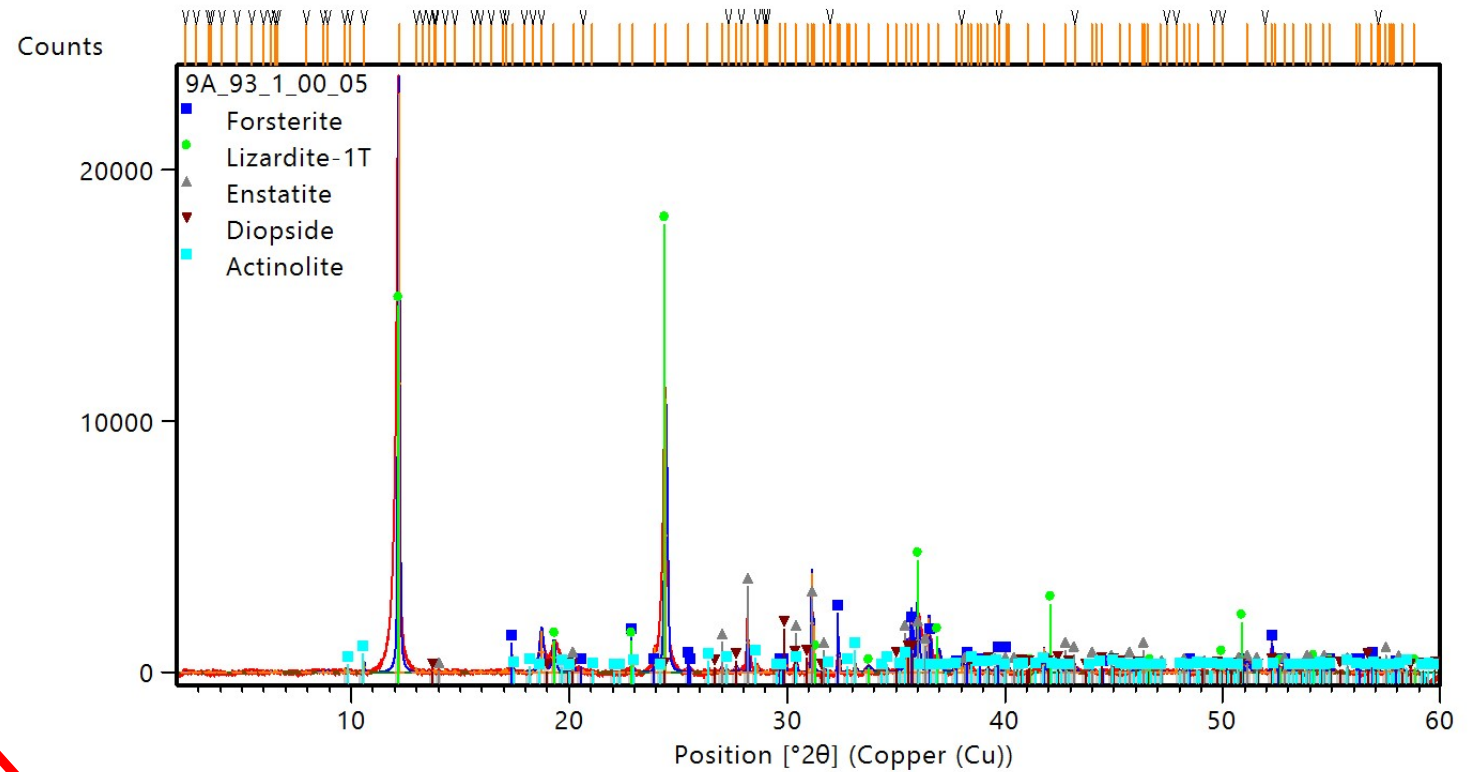

807_C5709A_93_01_00_05cm

Serpentine + amphibole + ol, cpx, opx