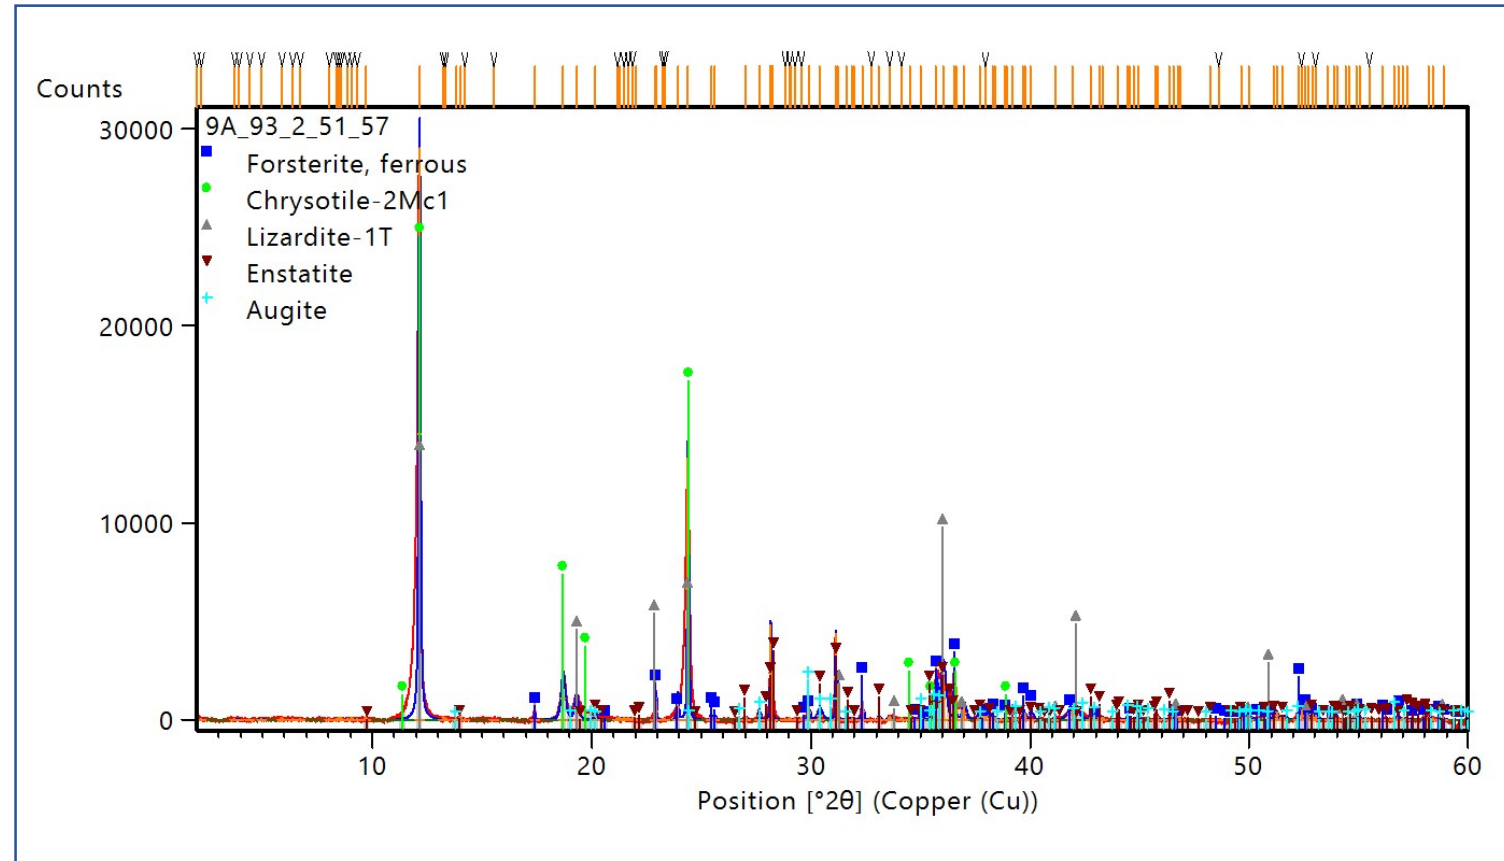

807_C5709A_93_02_51-57cm

Serpentine + ol, opx, cpx