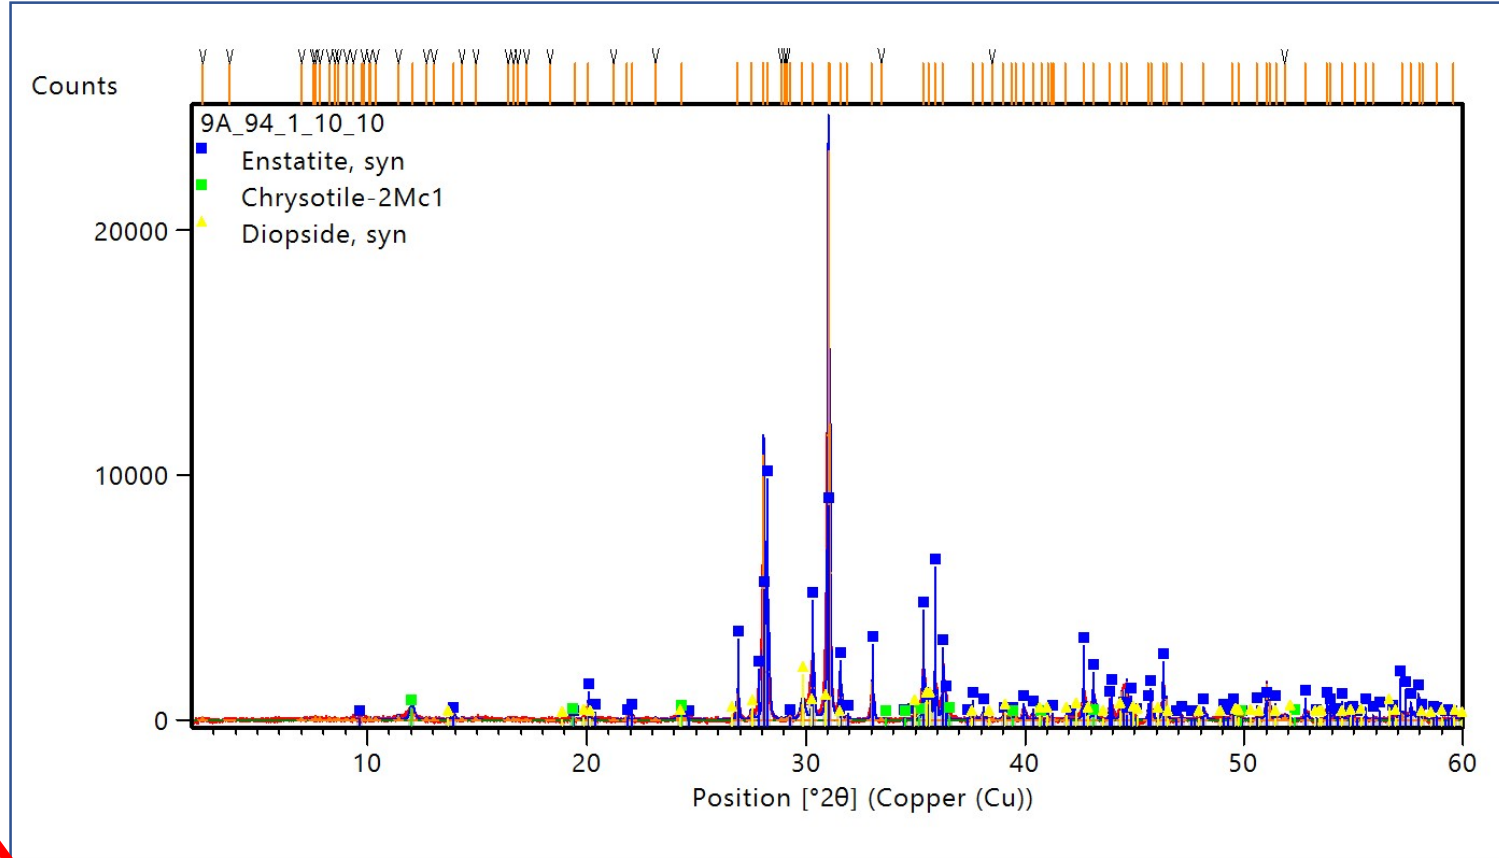

807_C5709A_94_1_10cm

Opx + cpx, serpentine