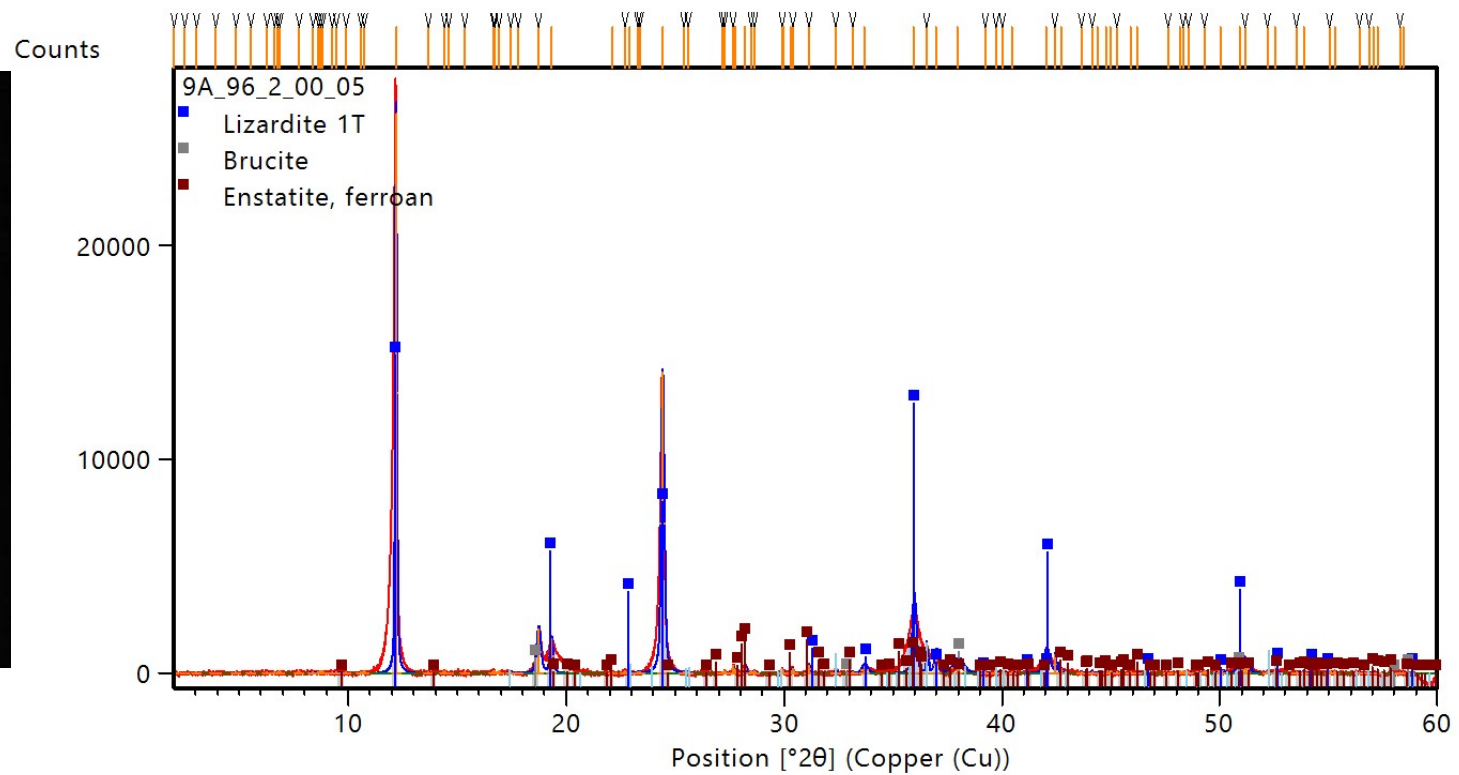

807\_C5709A\_96\_2\_0-5cm

Serpentine + brucite + opx