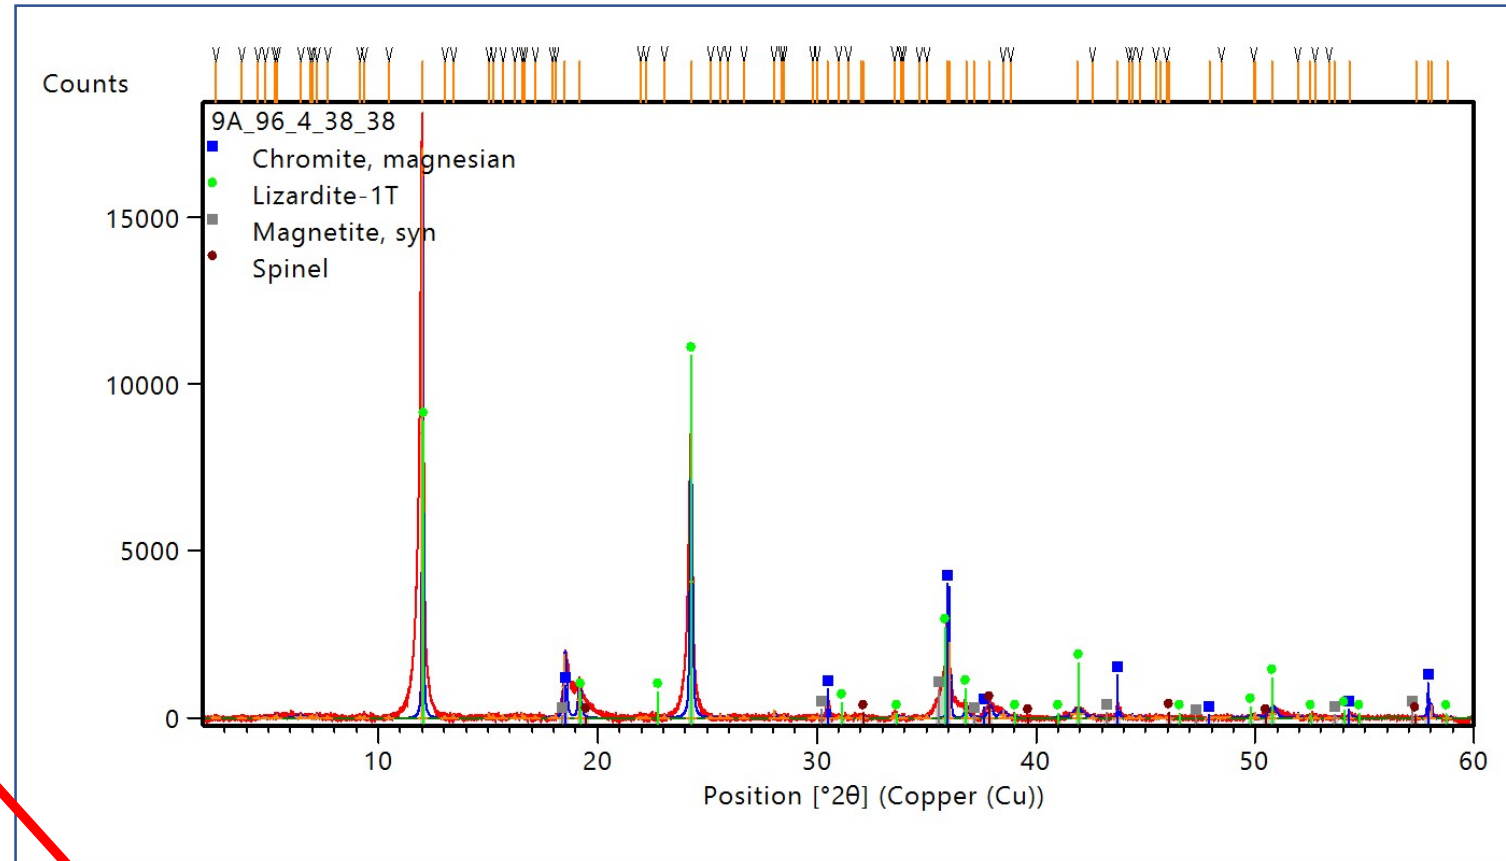

807_C5709A_96_4_38_38cm

Serpentine + spinel + magnetite