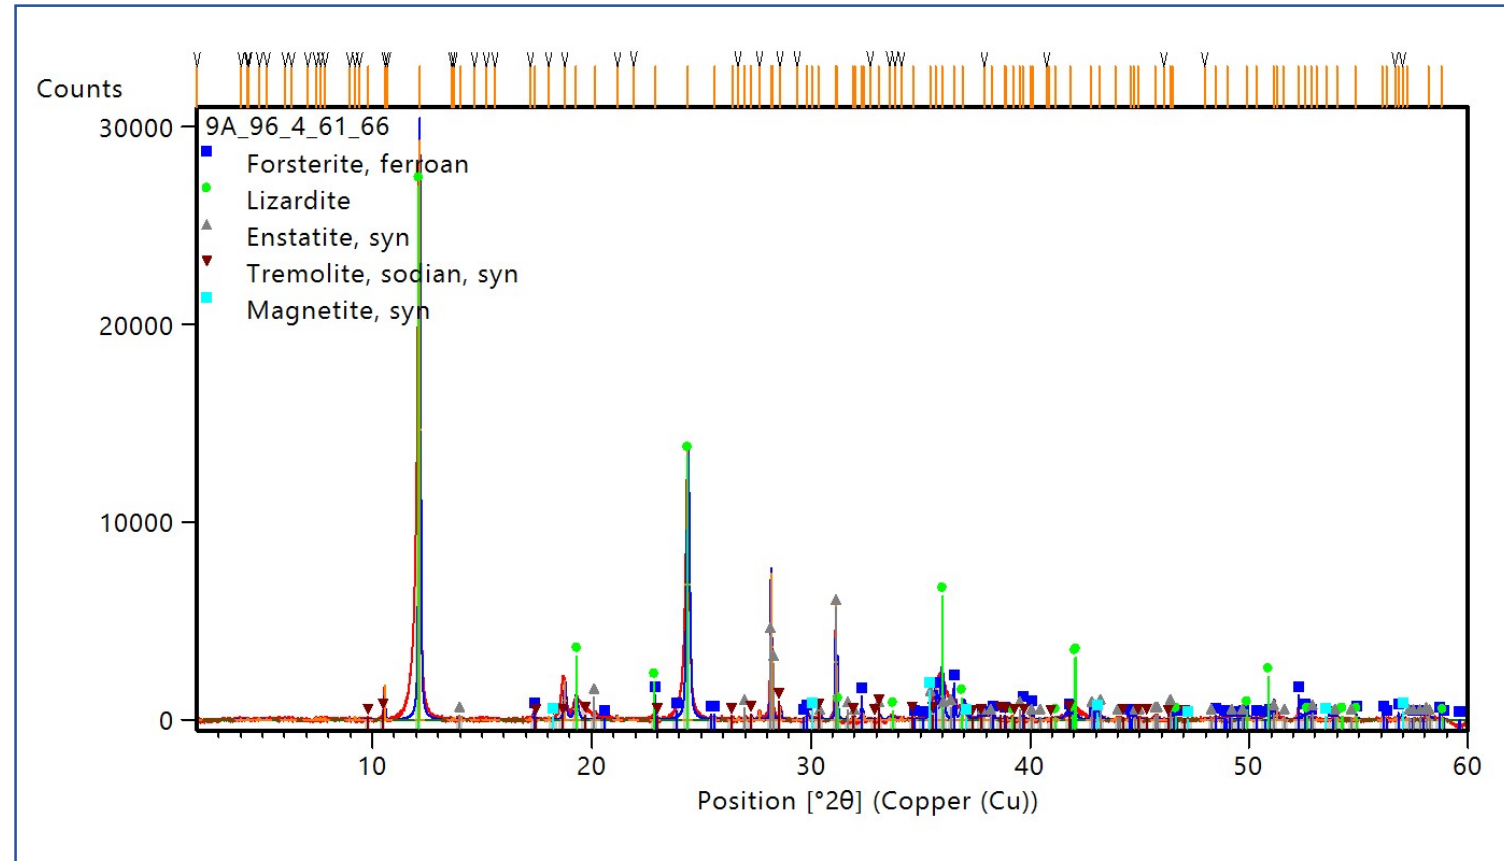

807\_C5709A\_96-04\_61-66cm

Serpentine + magnetite + opx, ol