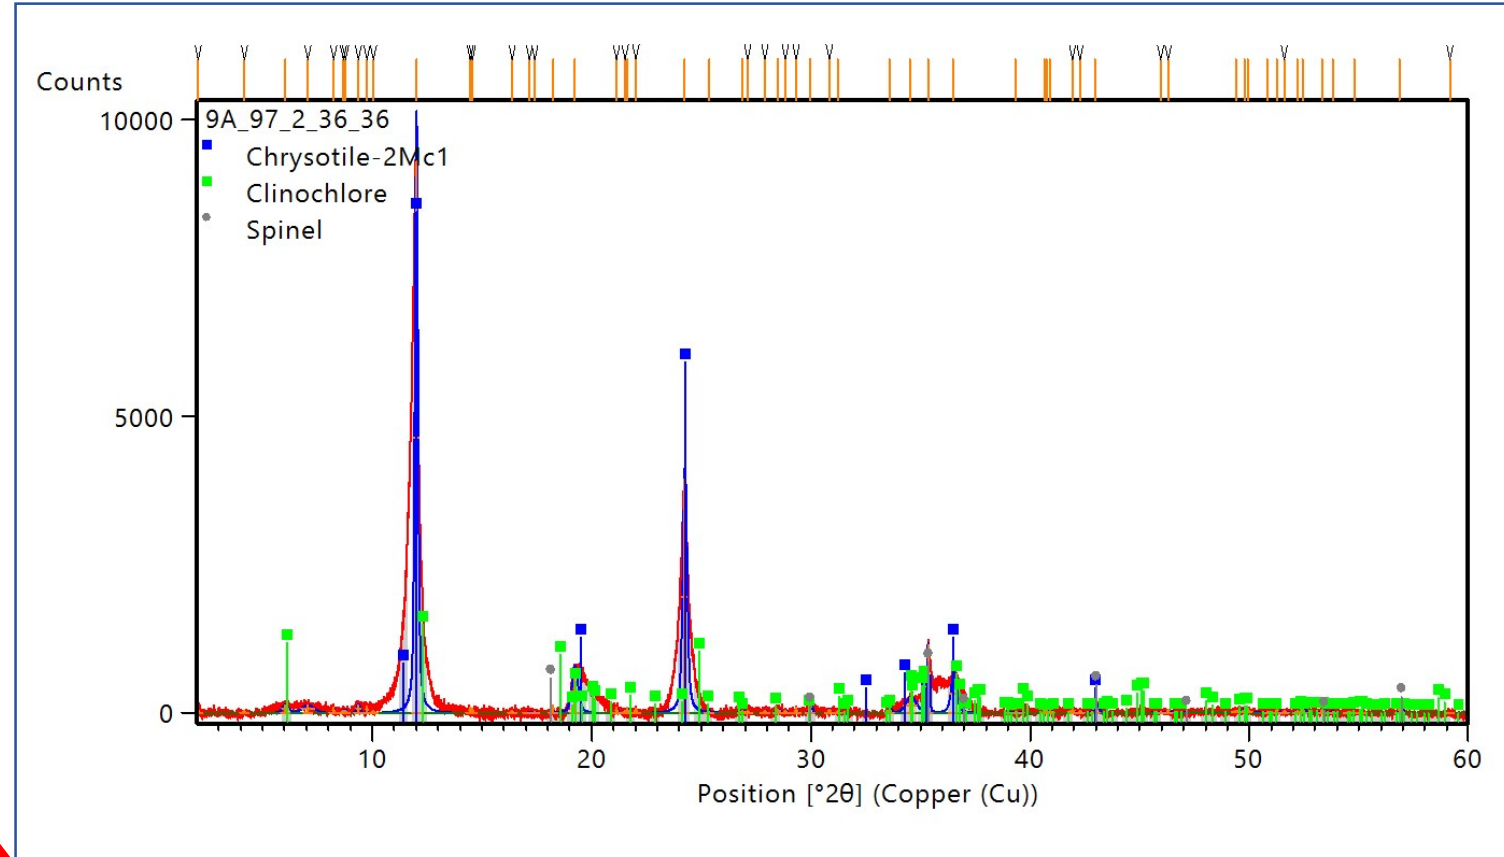

807_C5709A_97_2_36cm

Serpentine + chlorite + spinel