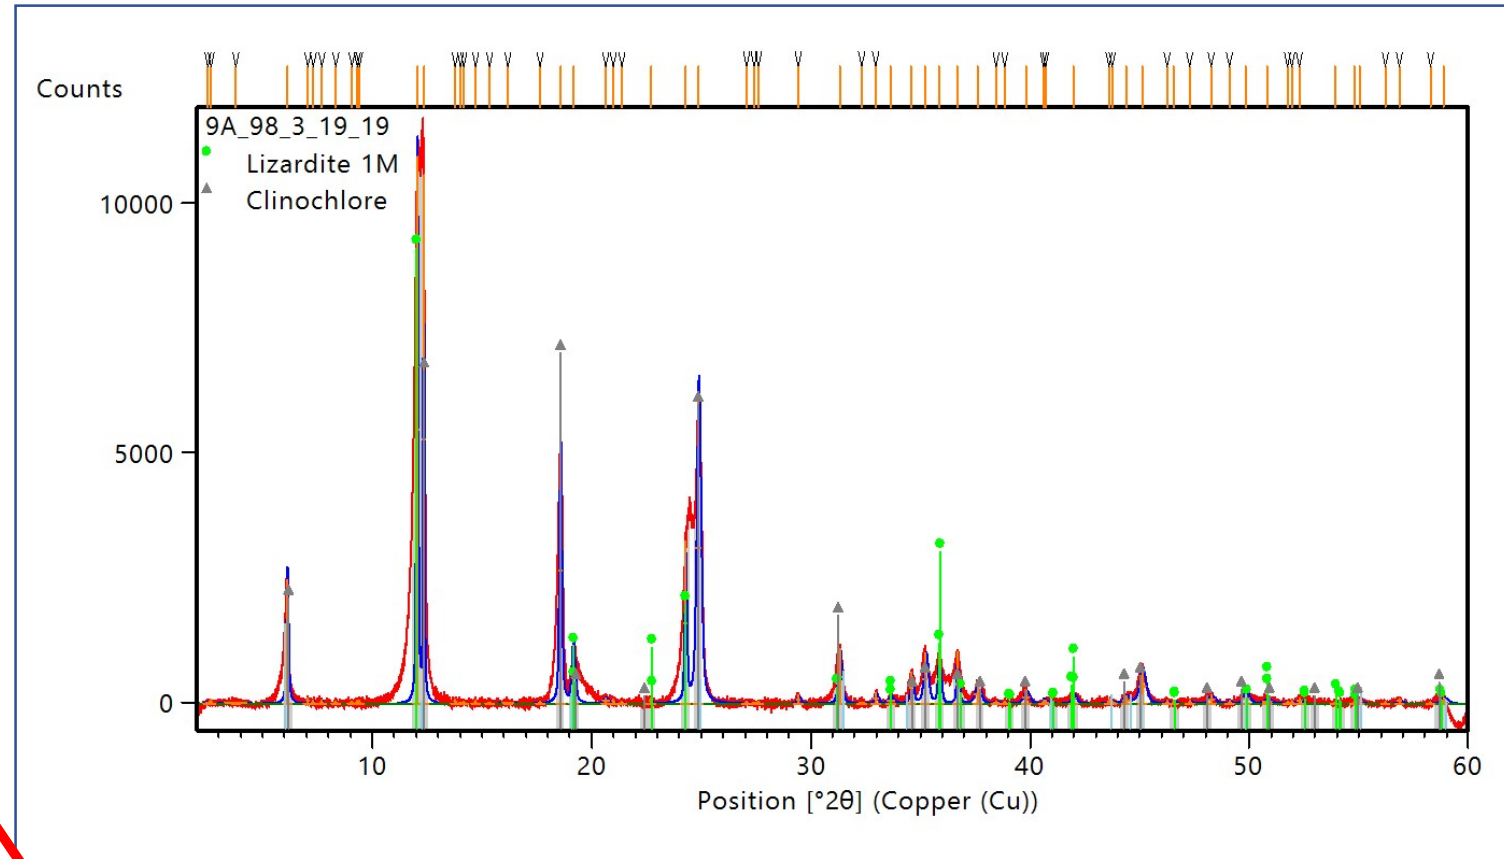

807_C5709A_98_03_19cm

Serpentine + chlorite