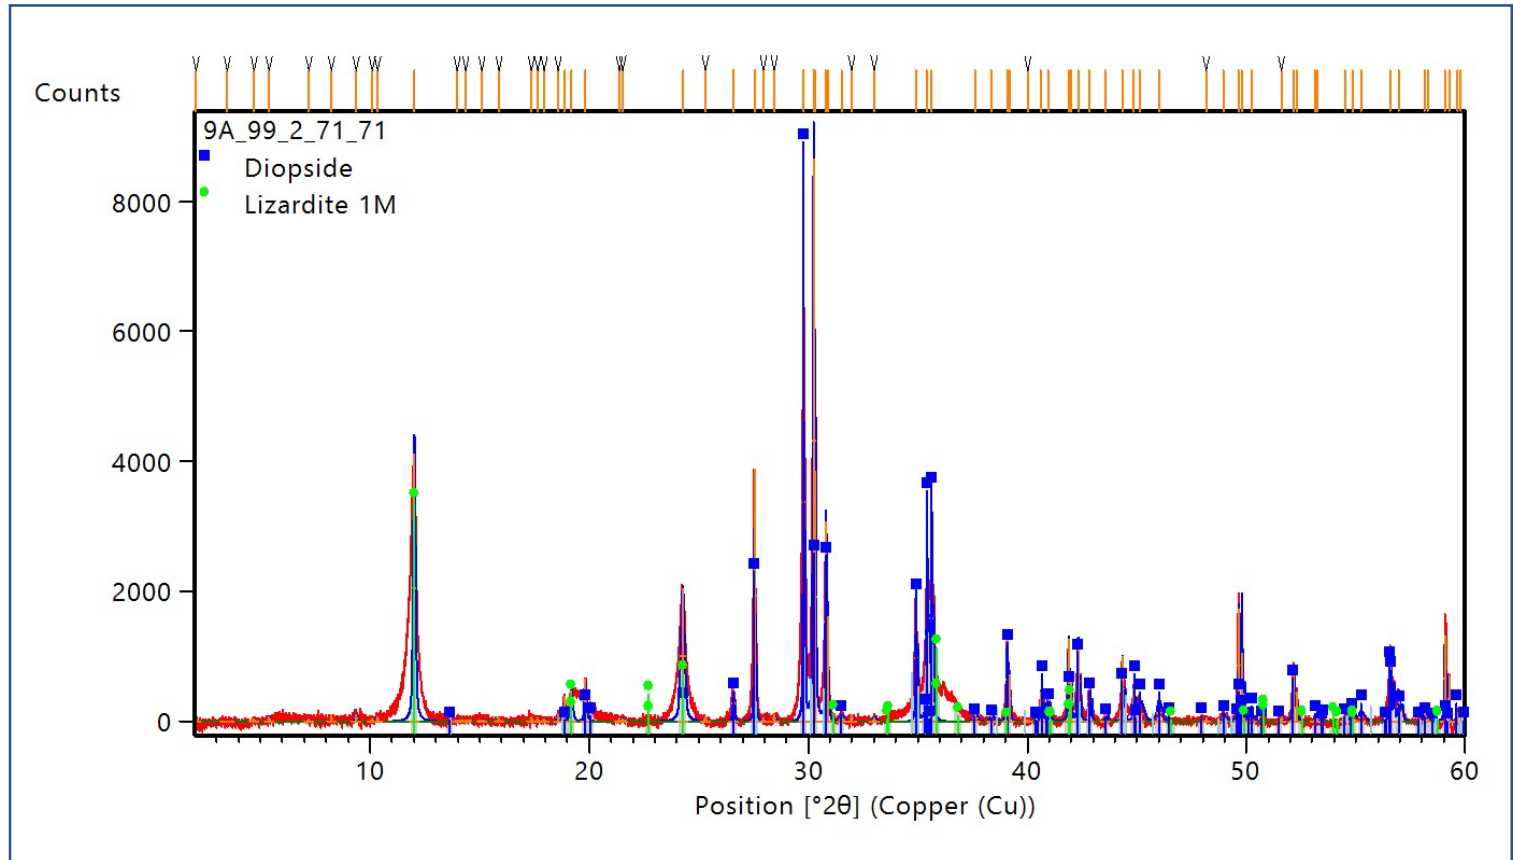

807_C5709A_99_2_71cm

Serpentine + cpx