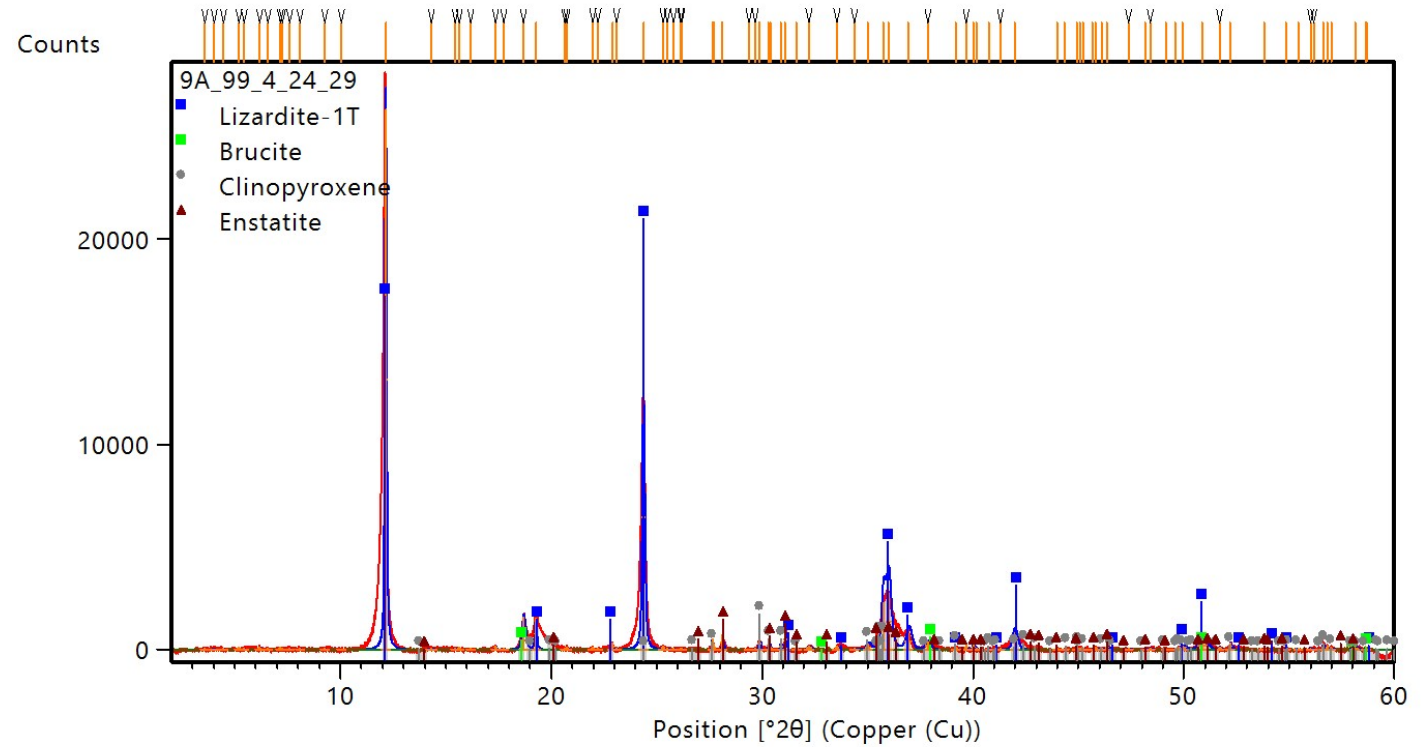

807_C5709A_99_4_24-29cm

Serpetine + brucite + cpx, opx