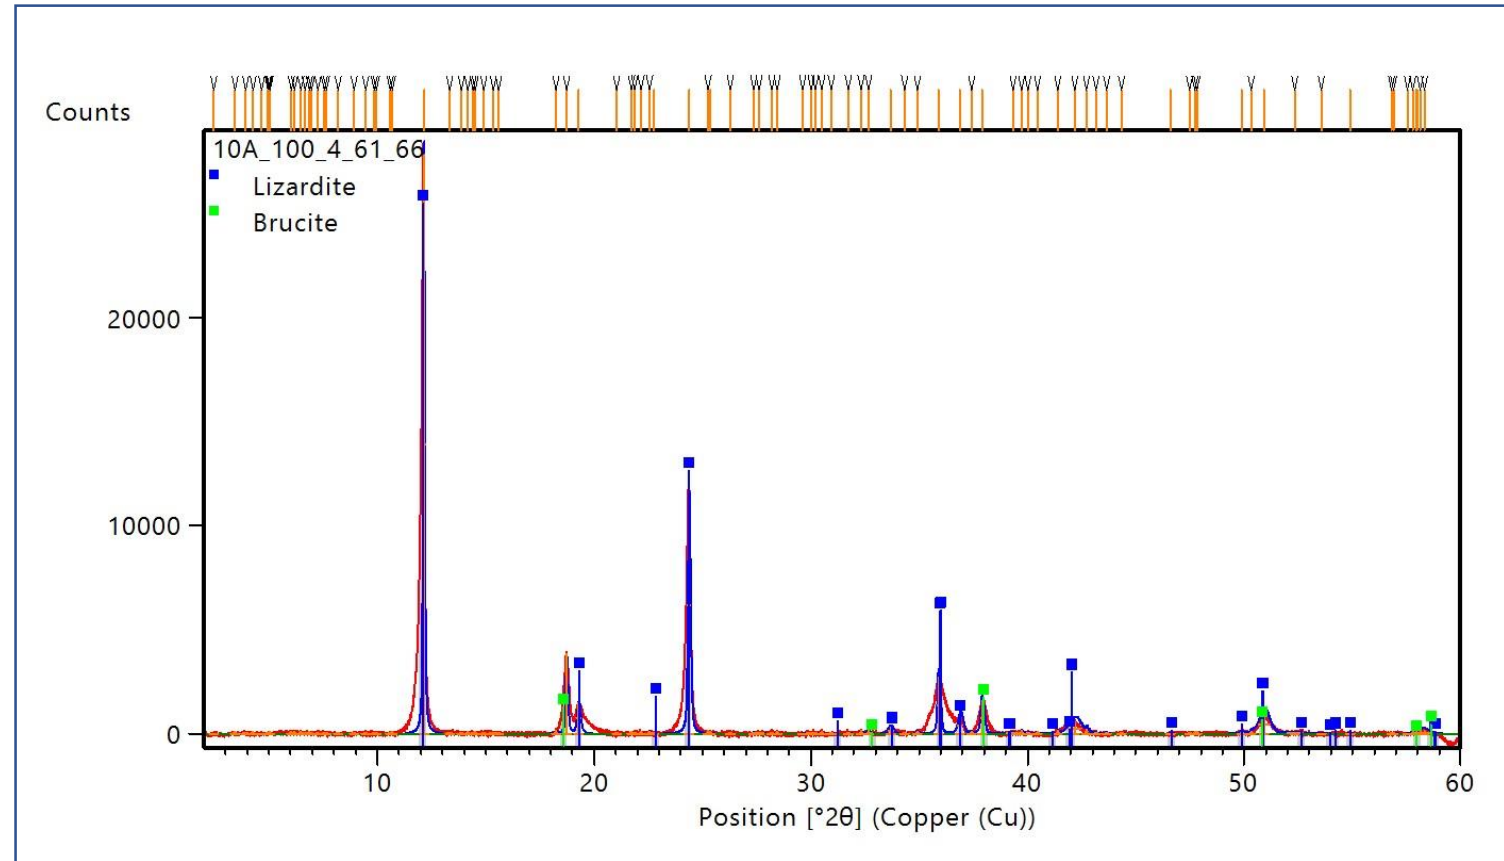

807_C57010A_100_4_61_66

Serpentine + Brucite