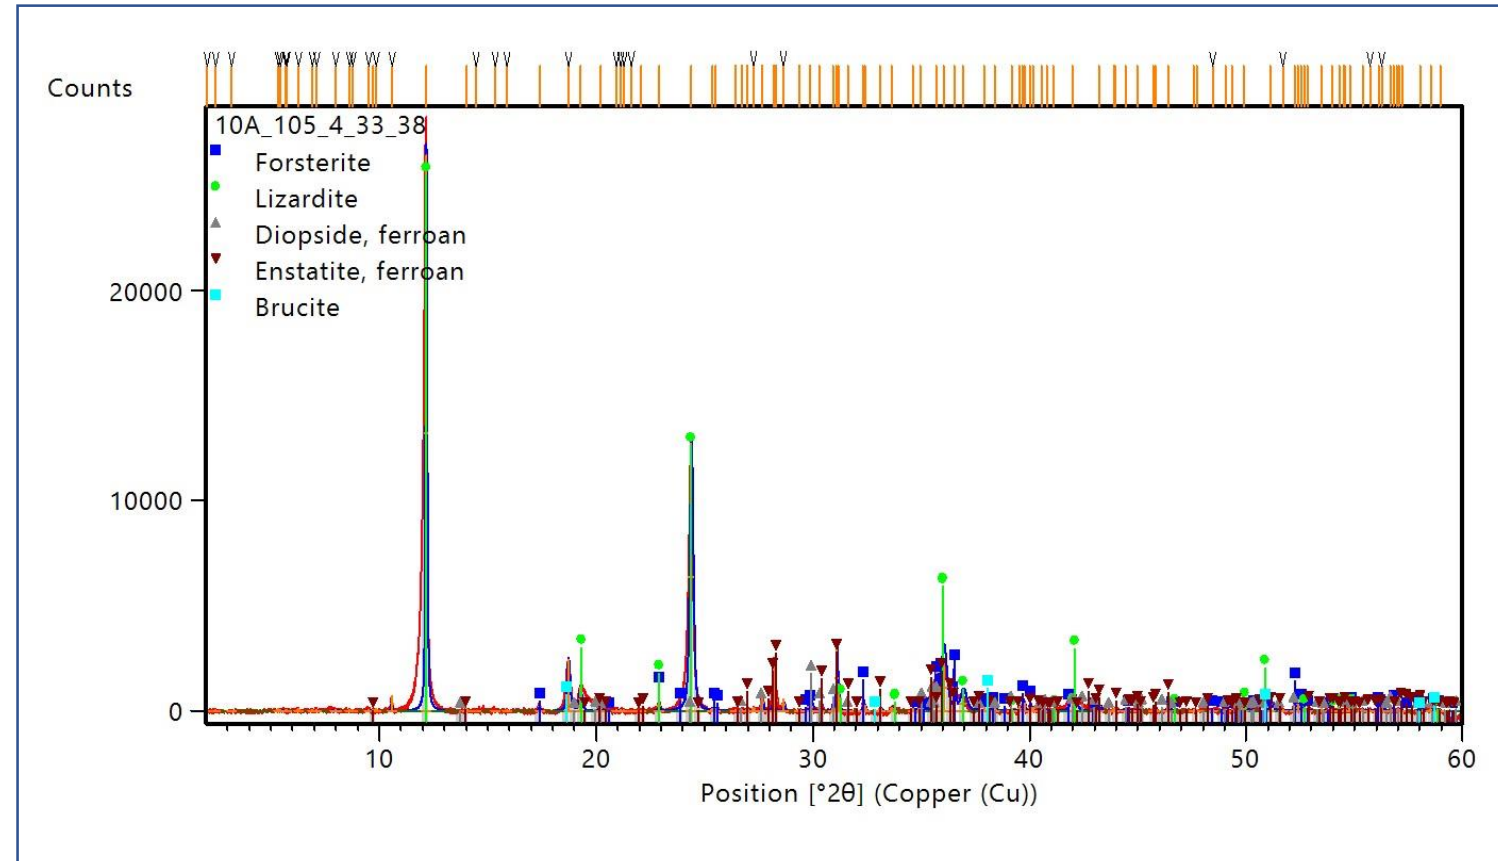

807_C57010A_105_4_33_38

Serpentine + Opx + Olivine + Cpx +
Brucite