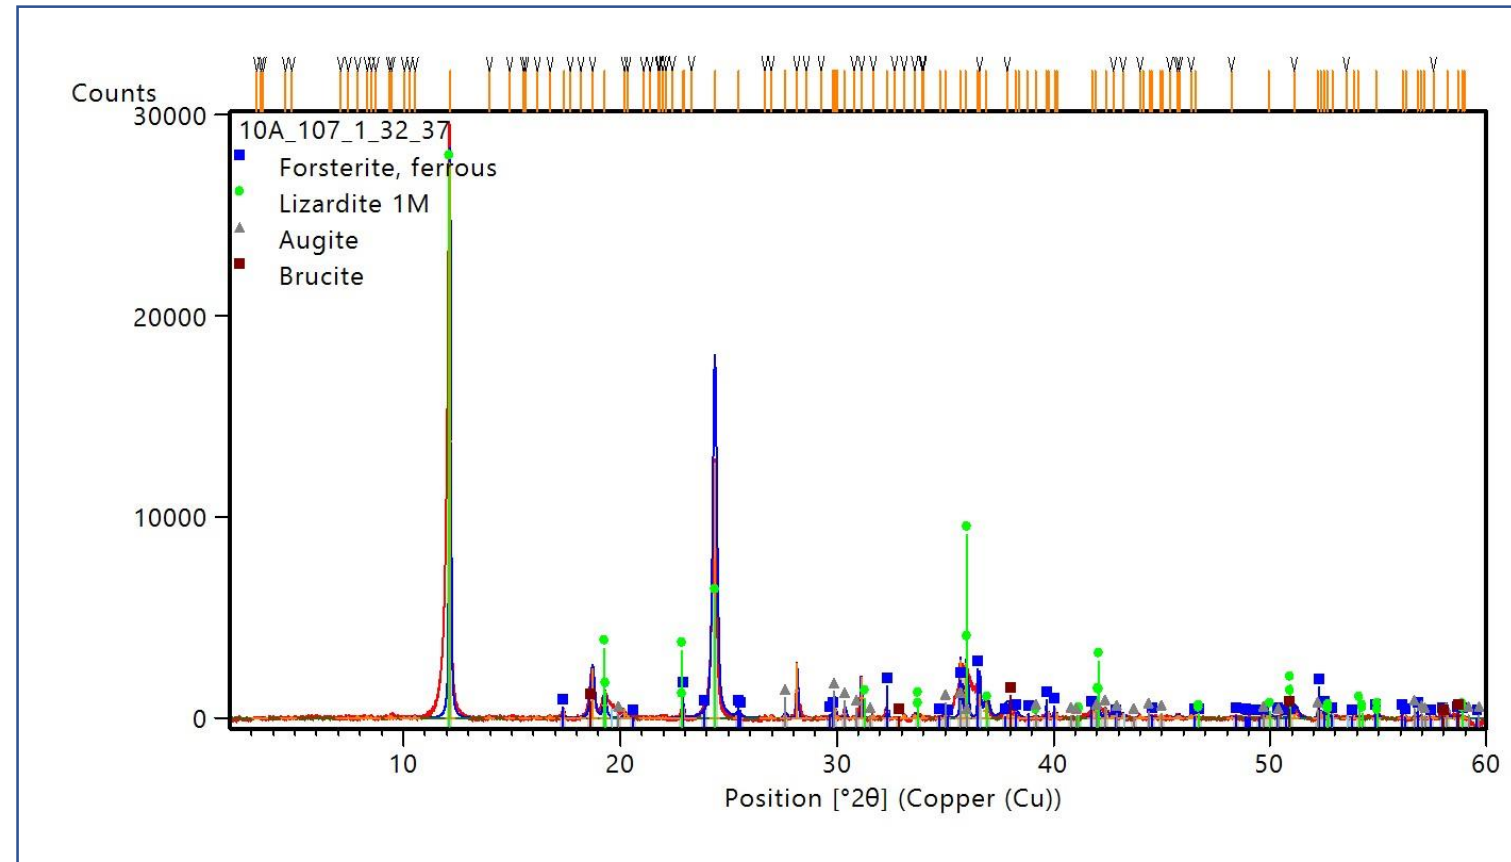

807\_C57010A\_107\_1\_32\_37

Serpentine + Olivine + Brucite + Cpx