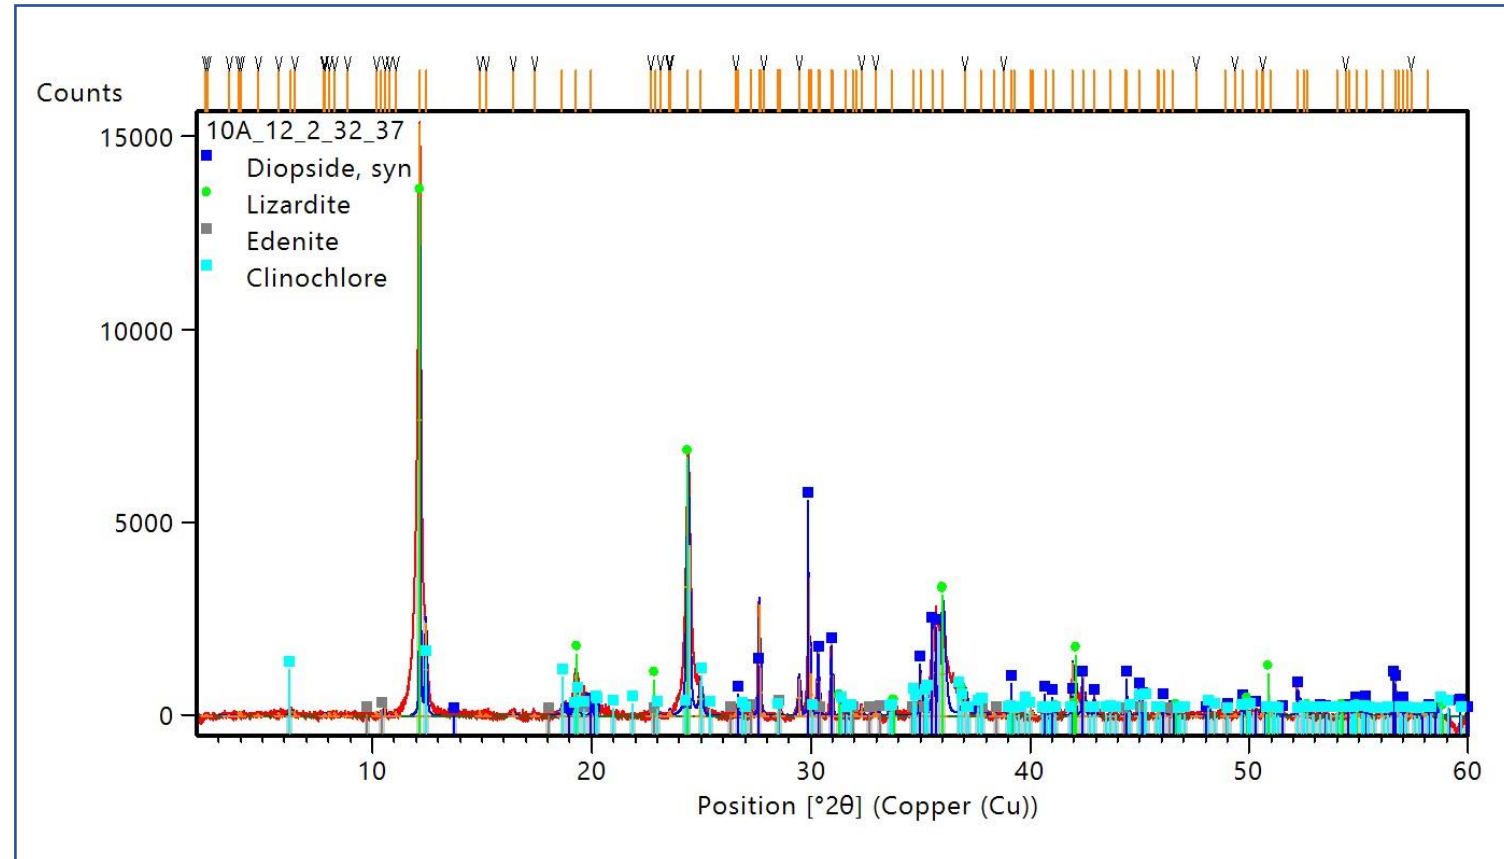

807\_C57010A\_12\_2\_32\_37

Serpentine+cpx+chlorite+amphibole(Edn)