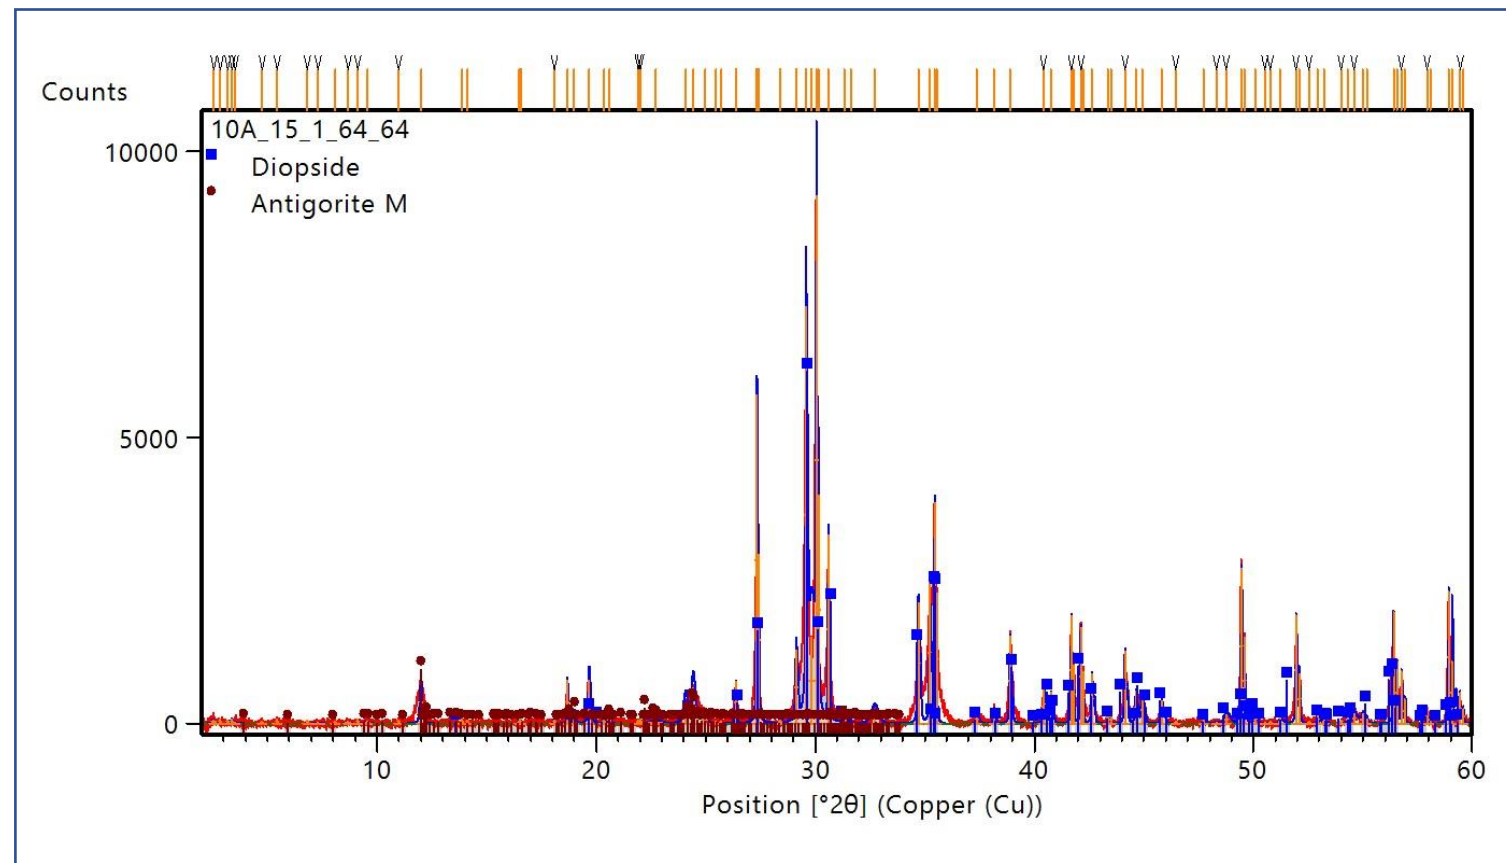

807_C57010A_15_1_64_64

Opx+serpentine