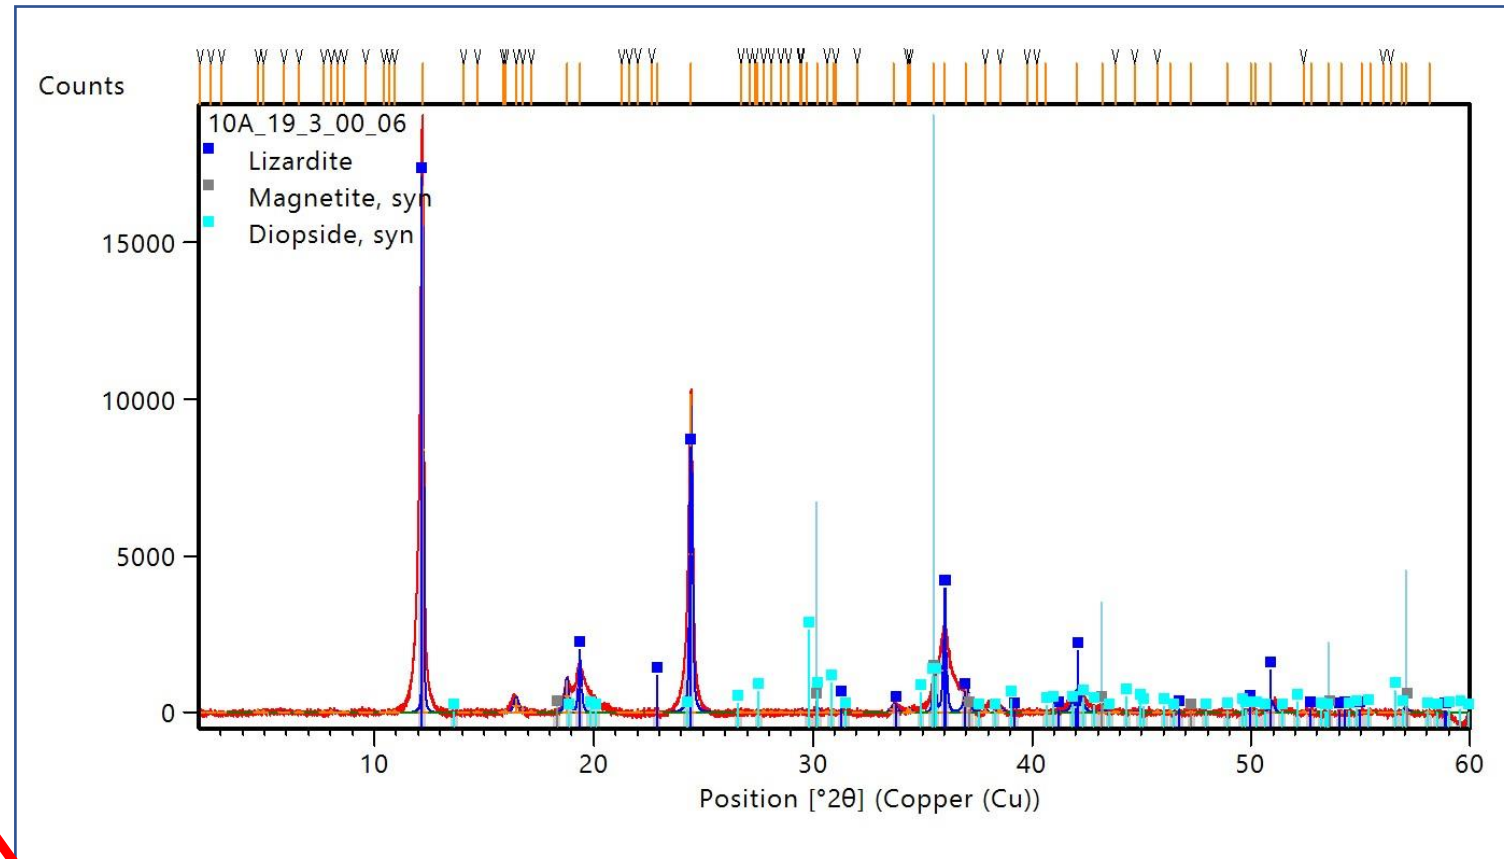

807\_C57010A\_19\_03\_00\_06cm

Serpentine+Cpx+magnetite