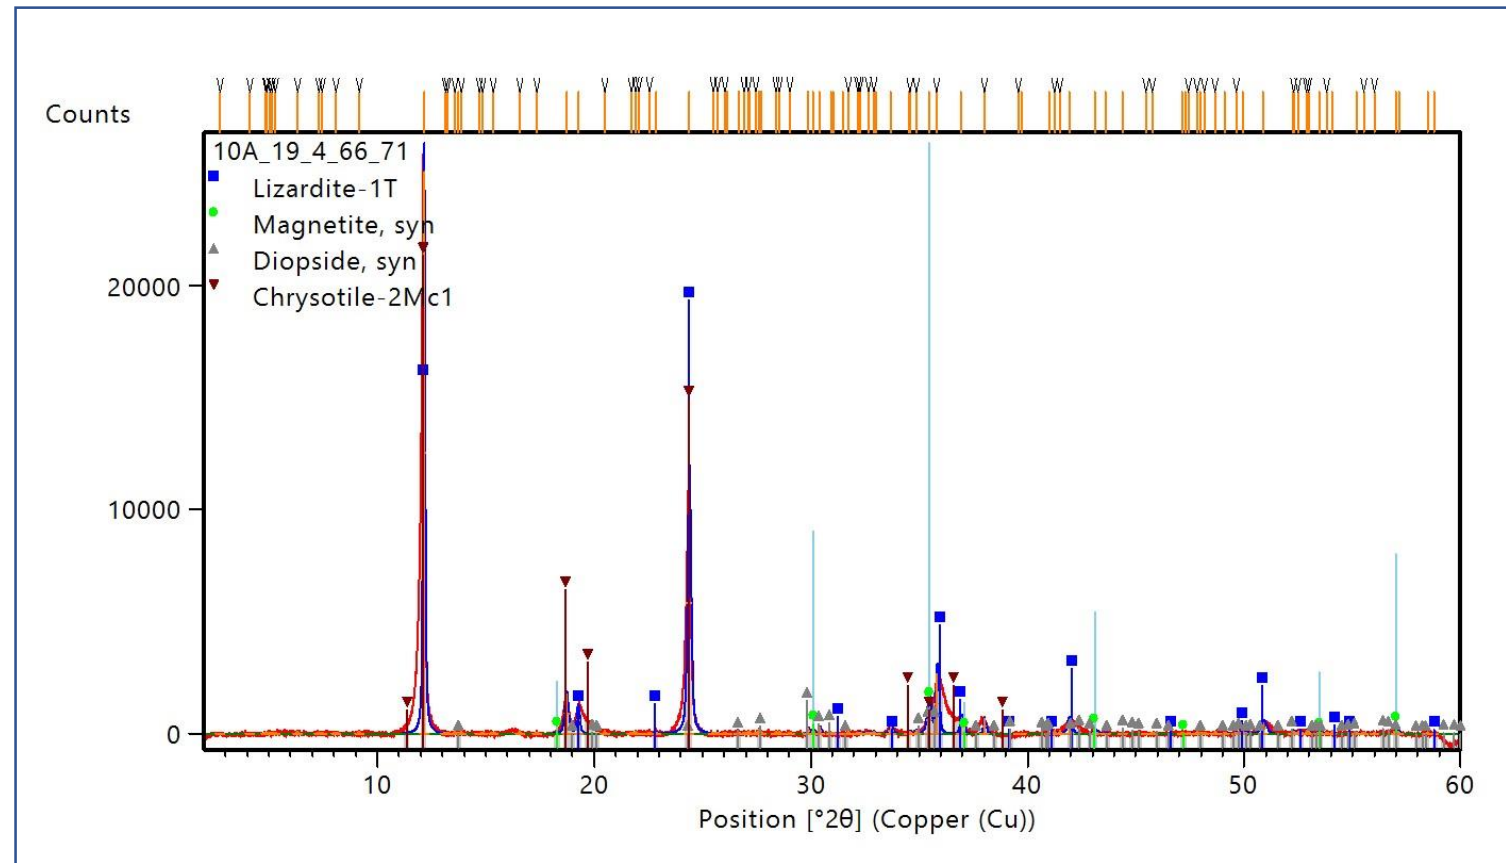

807_C57010A_19_4_66_71

Serpentine + Cpx + Magnetite