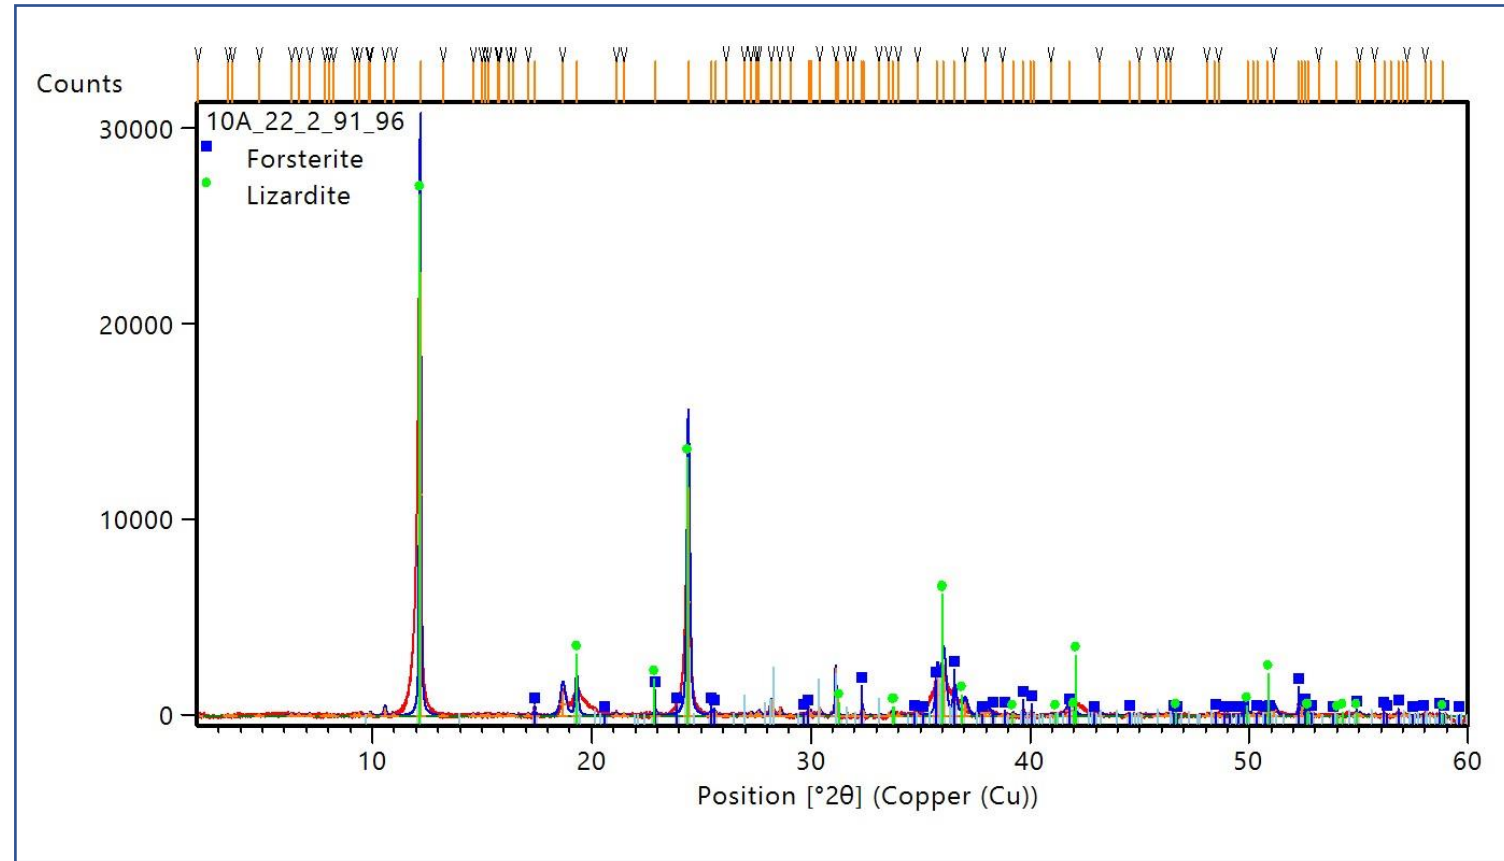

807\_C57010A\_22\_02\_91\_96cm

Serpentine+forsterite