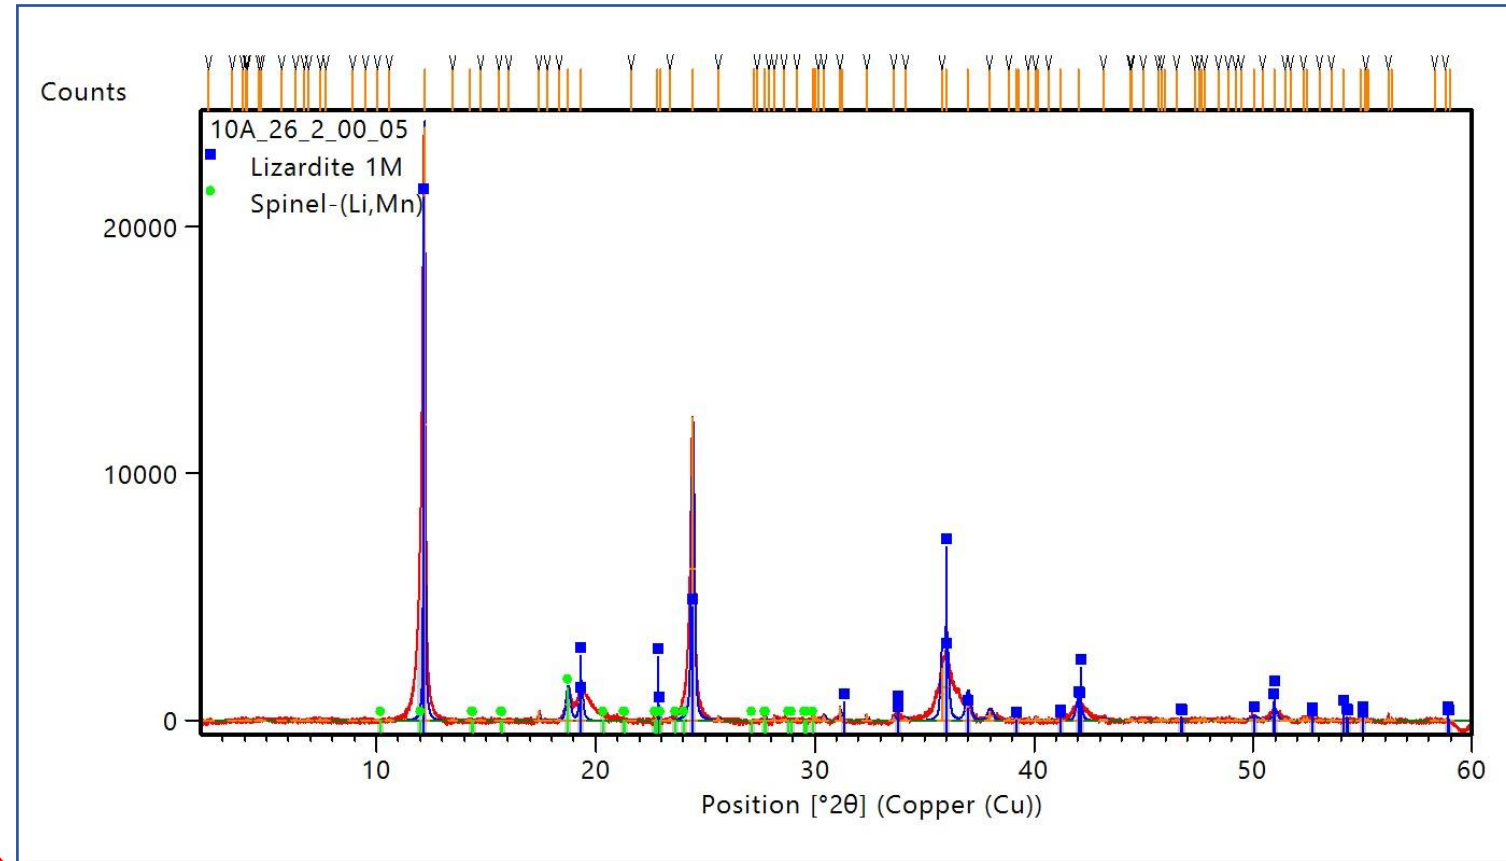

807\_C57010A\_26\_02\_00\_05cm

Serpentine+spinel