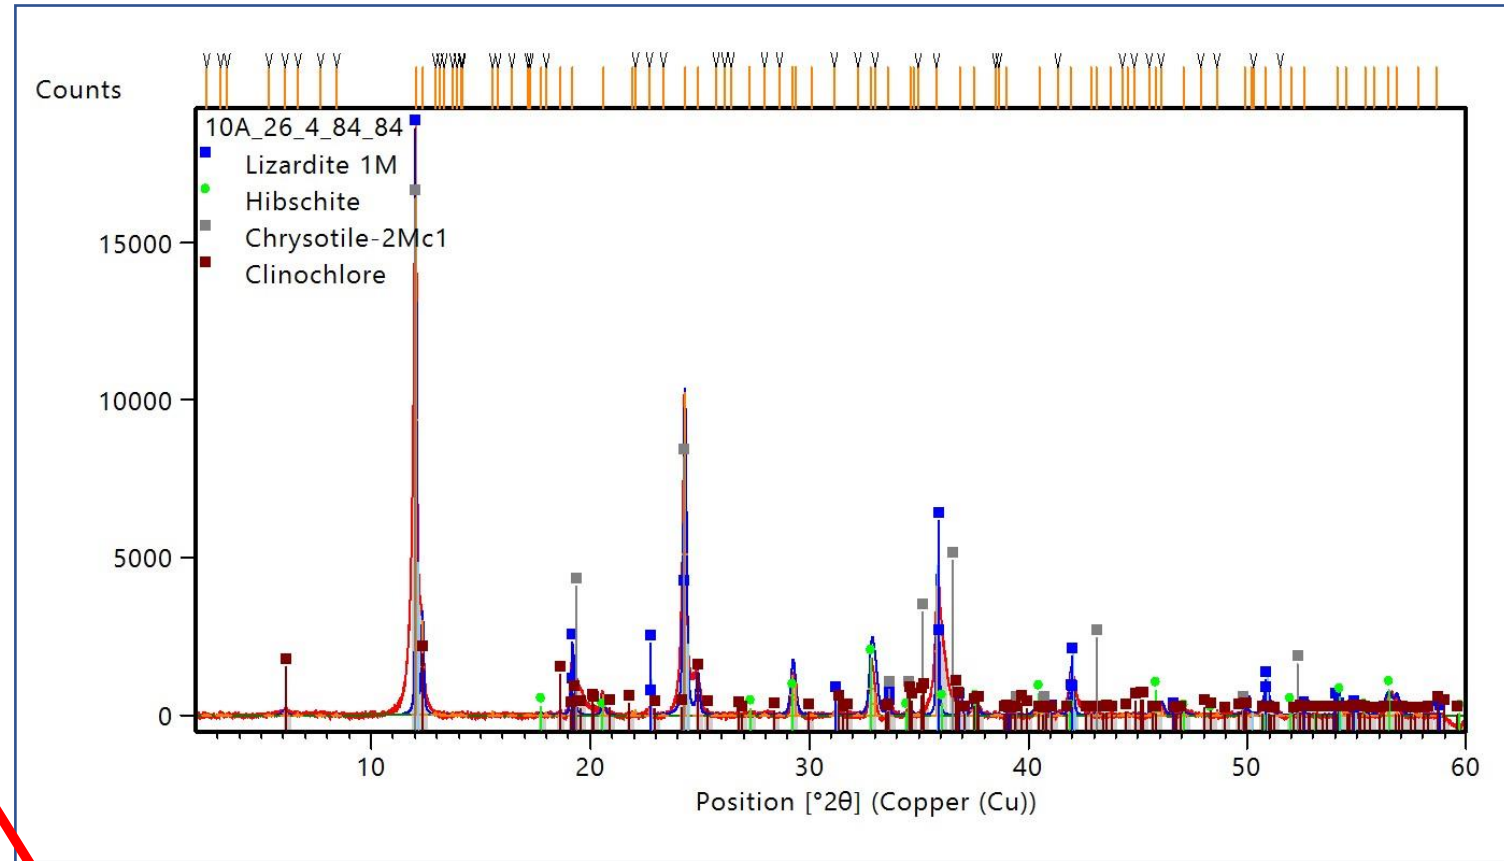

807\_C57010A\_26\_4\_84\_84

Serpentine+hydrogrossular(hib)+cpx+chlorite