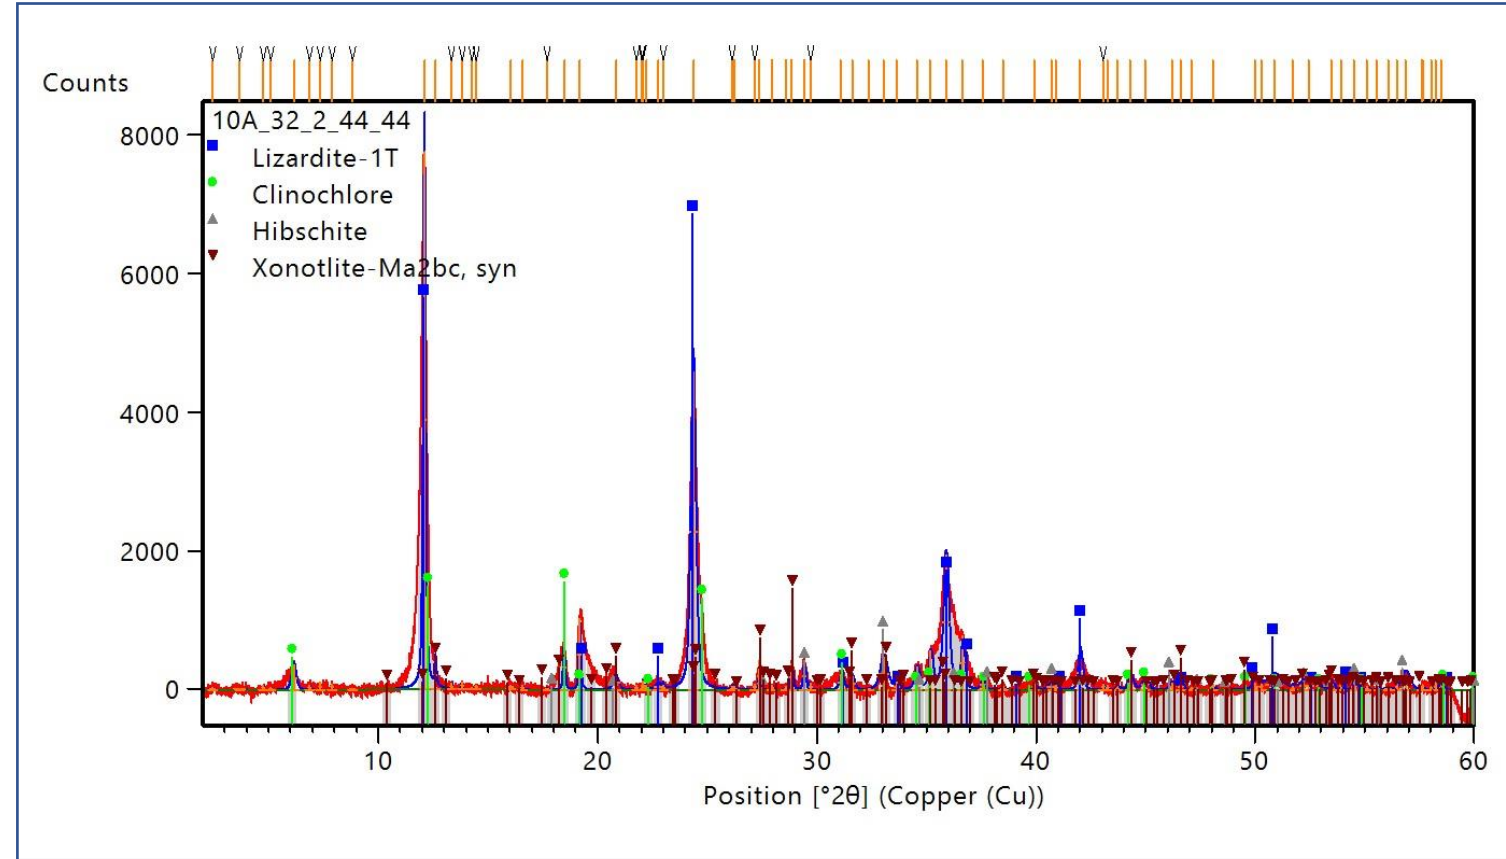

807_C57010A_32_2_44_44

Serpentine+hydrogrossular(hib)+xonotlite+chlorite