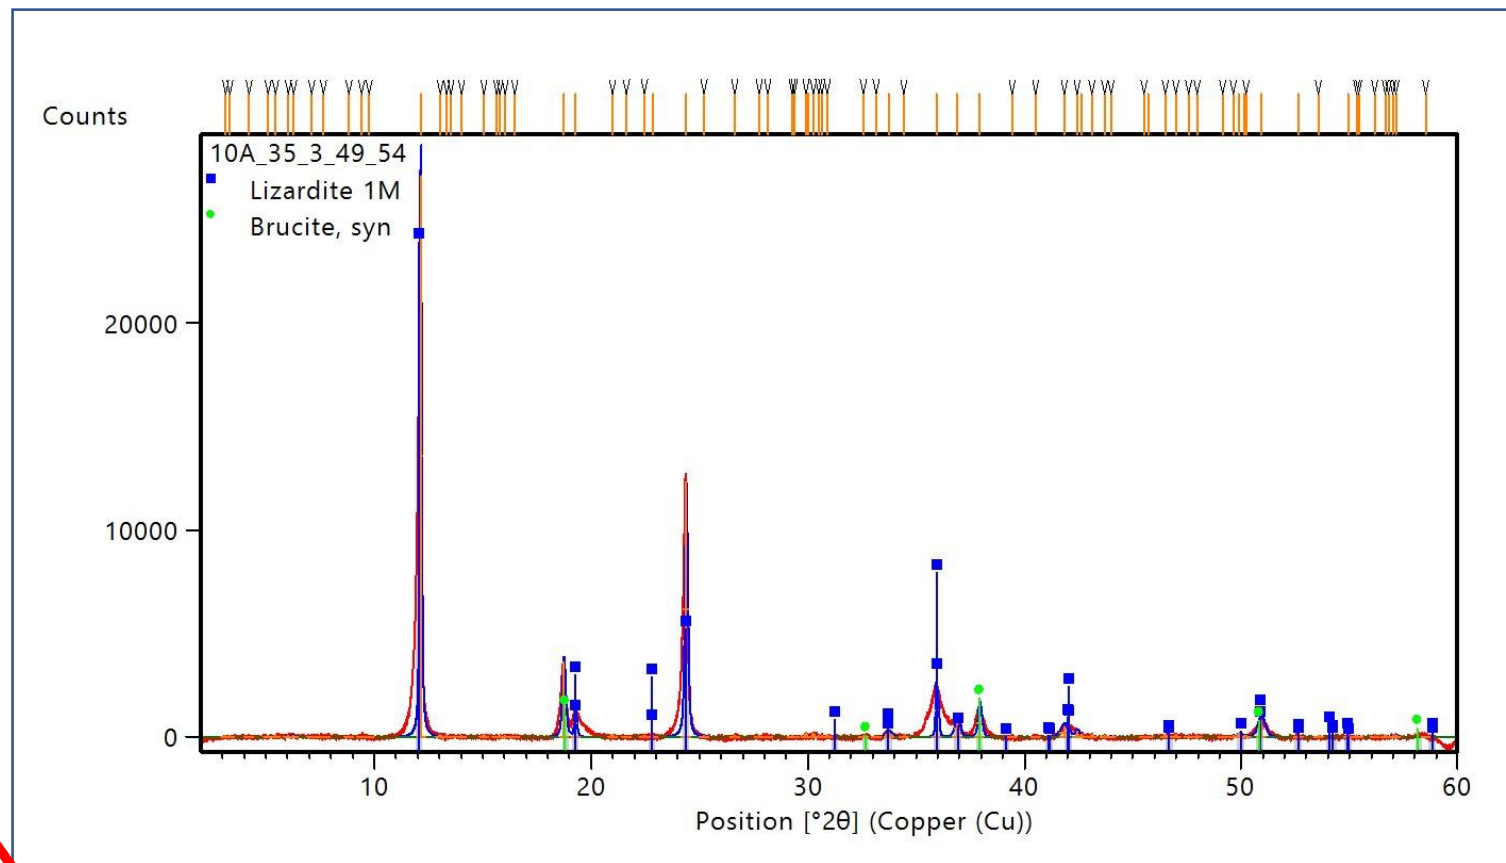

807\_C57010A\_35\_3\_49\_54

Serpentine + Brucite