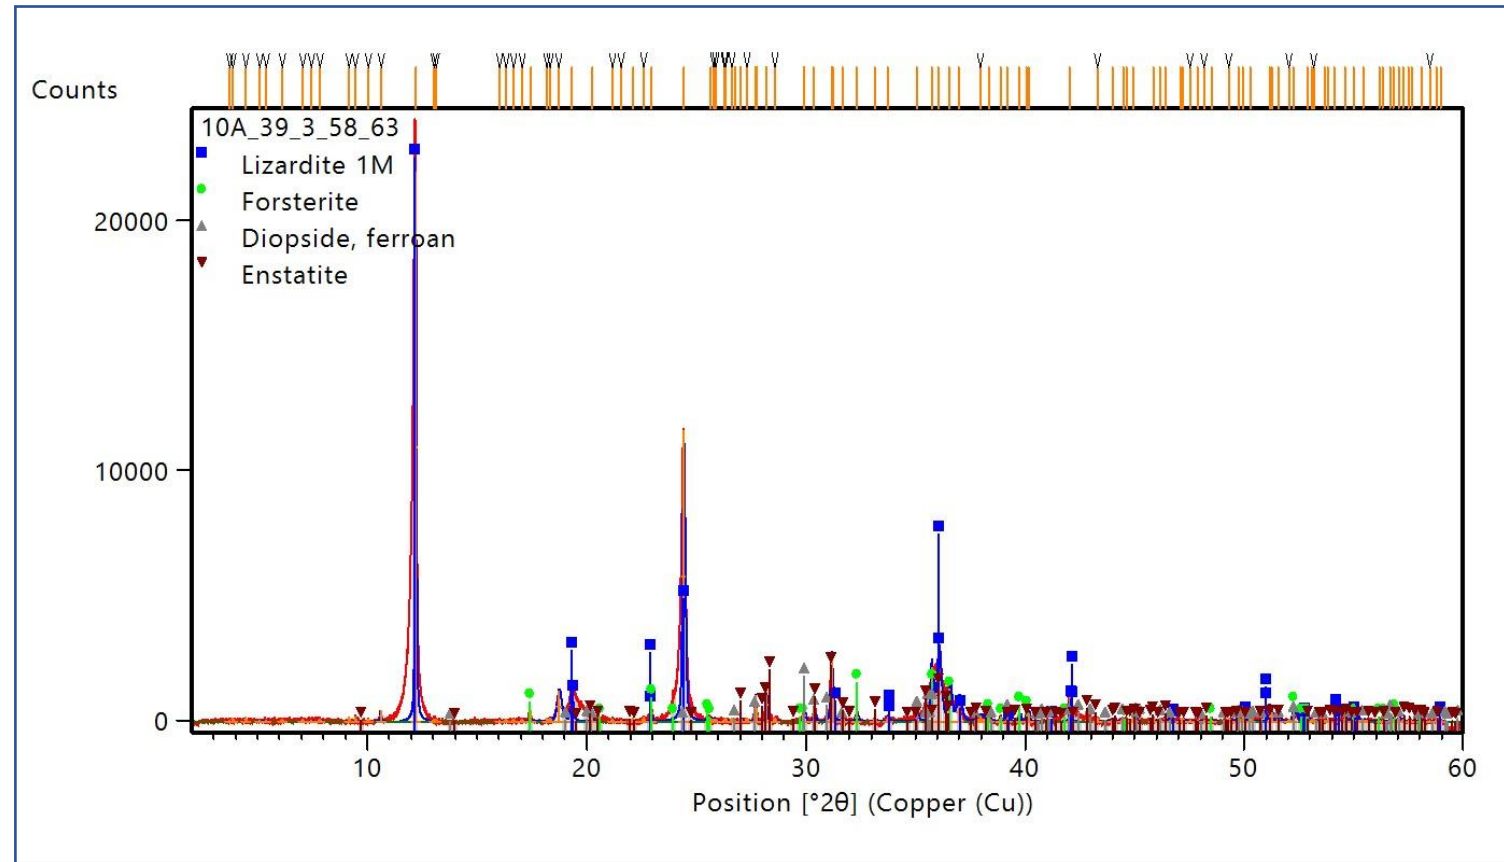

807_C57010A_39_03_58_63cm

Serpentine+forsterite+CPX+Opx