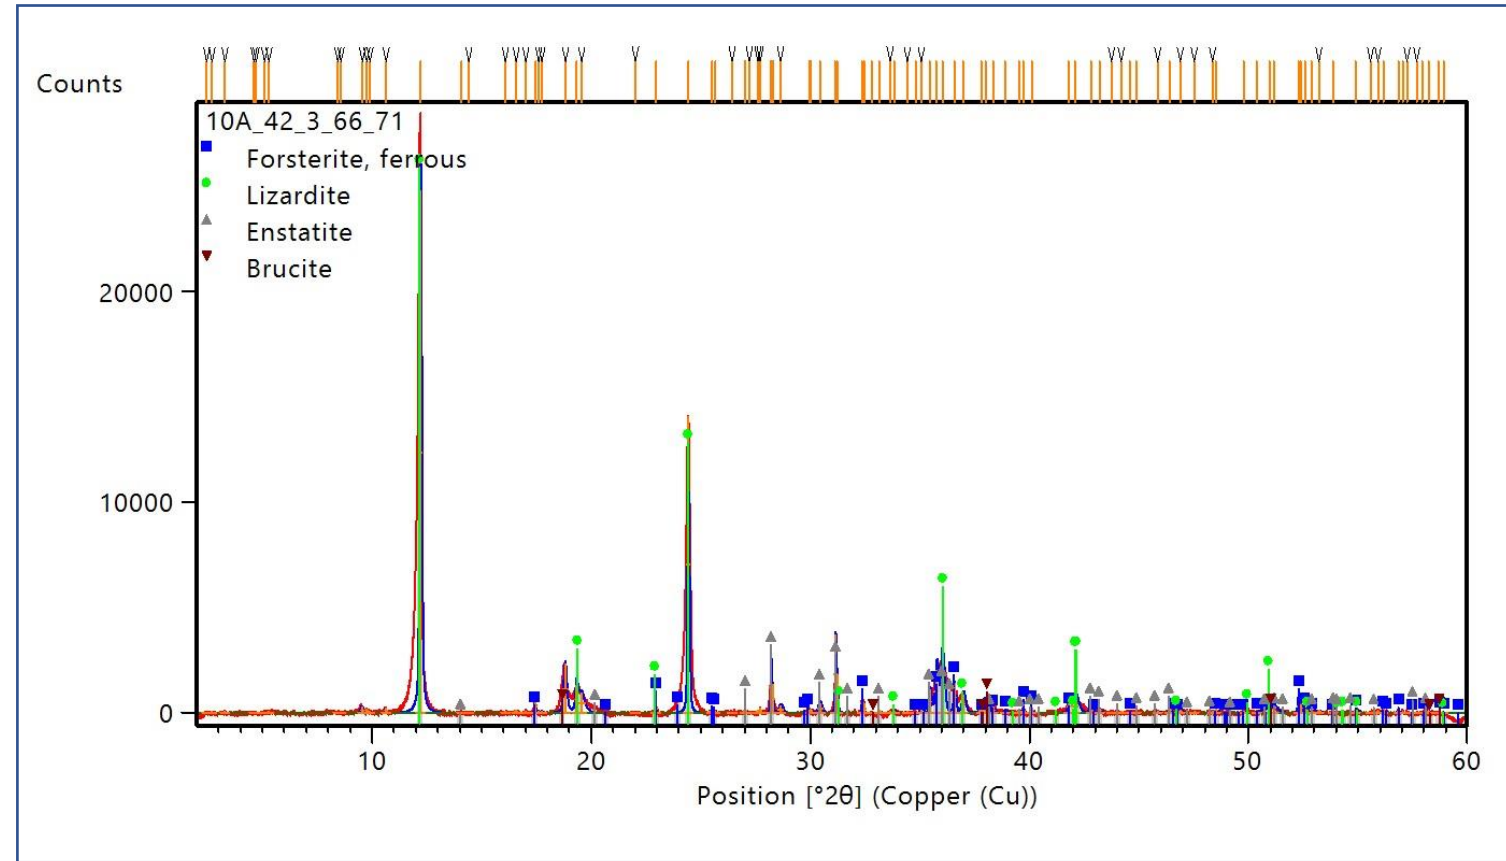

807_C57010A_42_03_66_71cm

Serpentine+forsterite+Opx+brucite