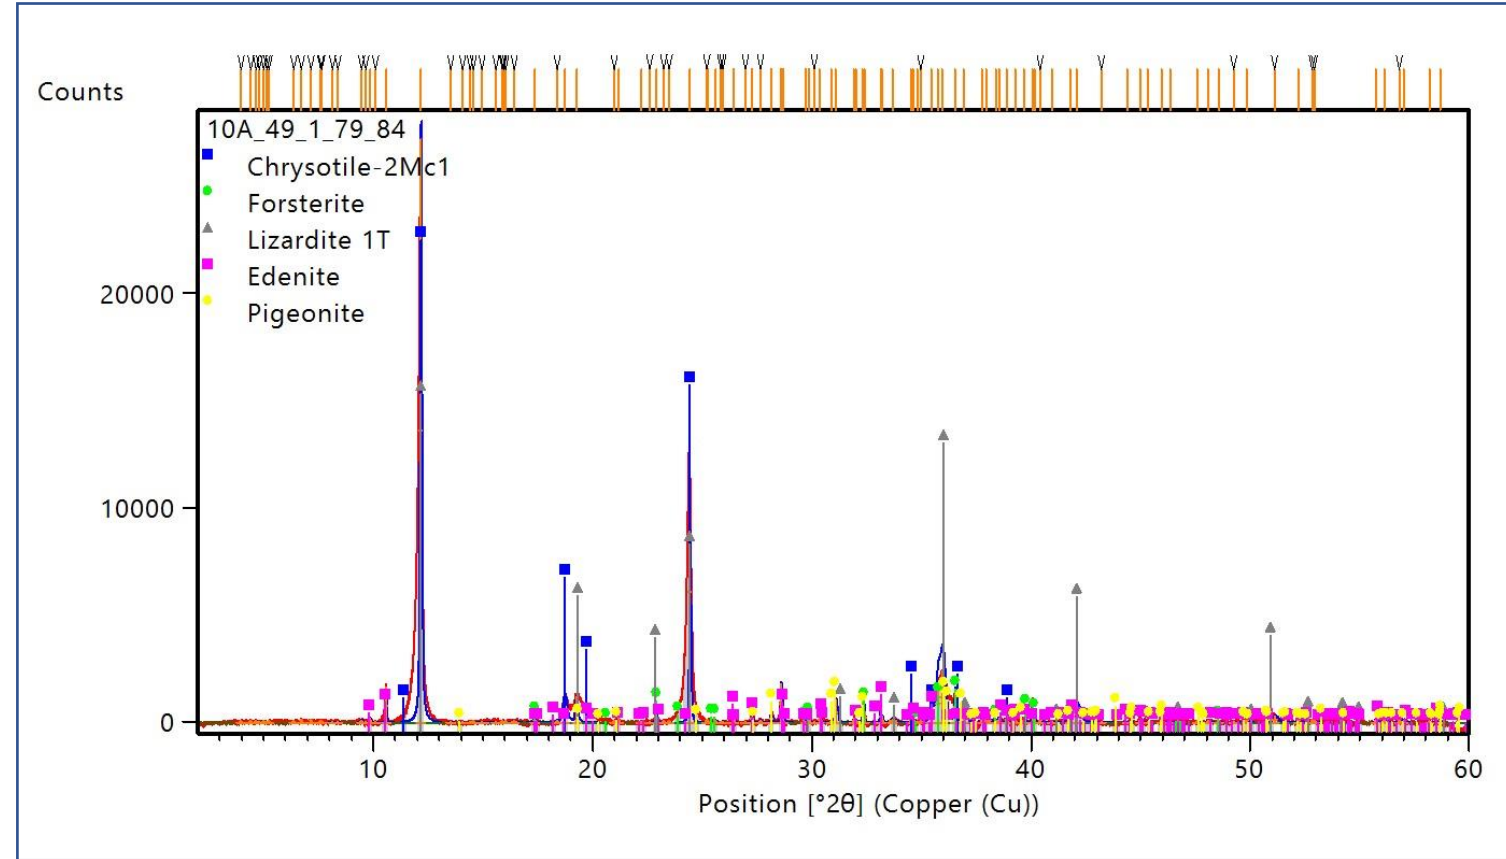

807\_C57010A\_49\_1\_79\_84

Serpentine+forsterite+amphibole(Edn)+pxn