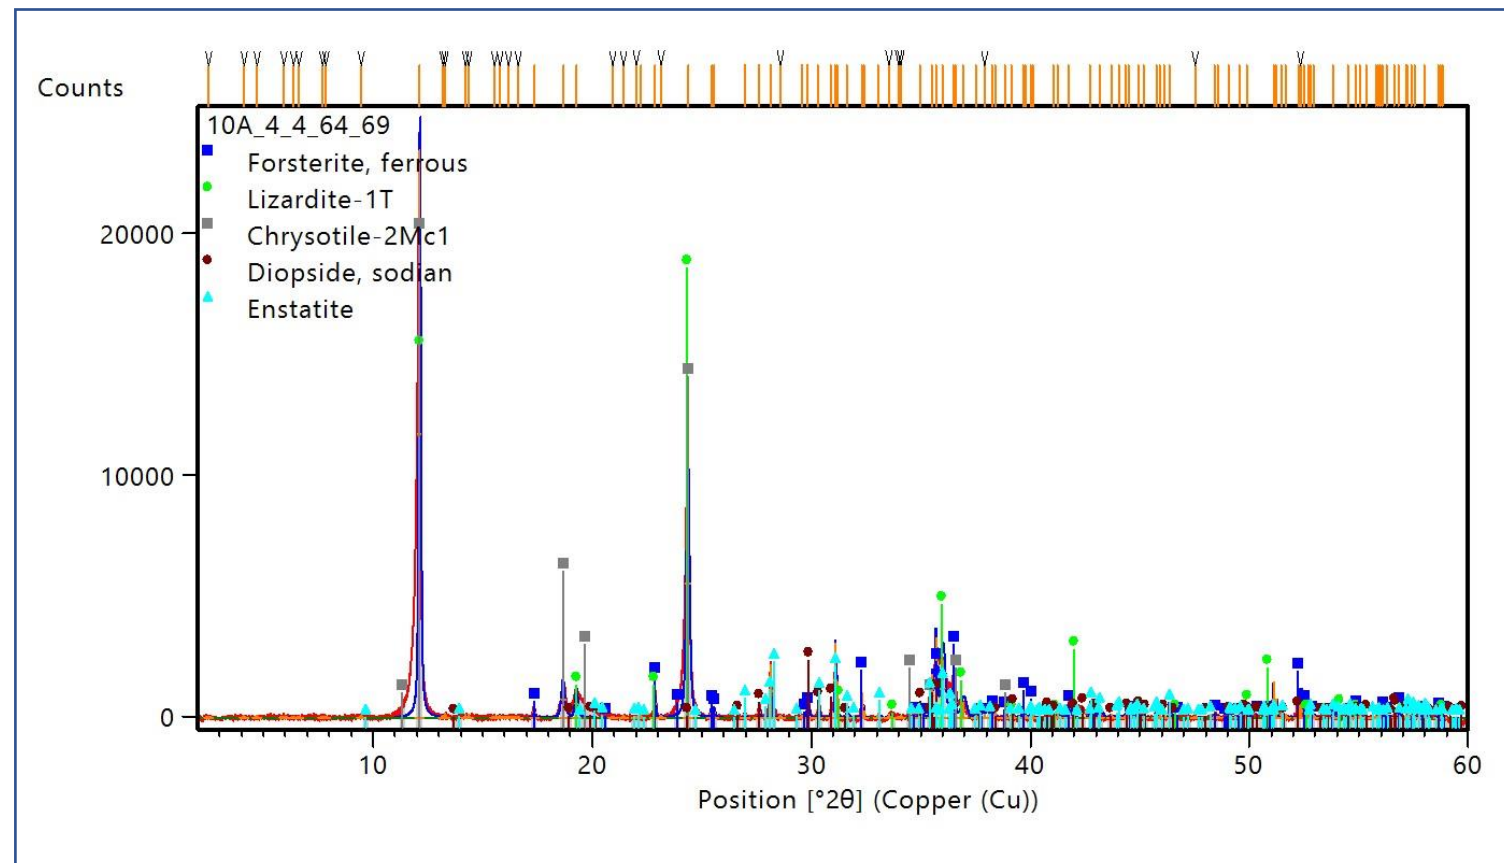

807_C57010A_4_4_64_69

Serpentine+forsterite+cpx+opx