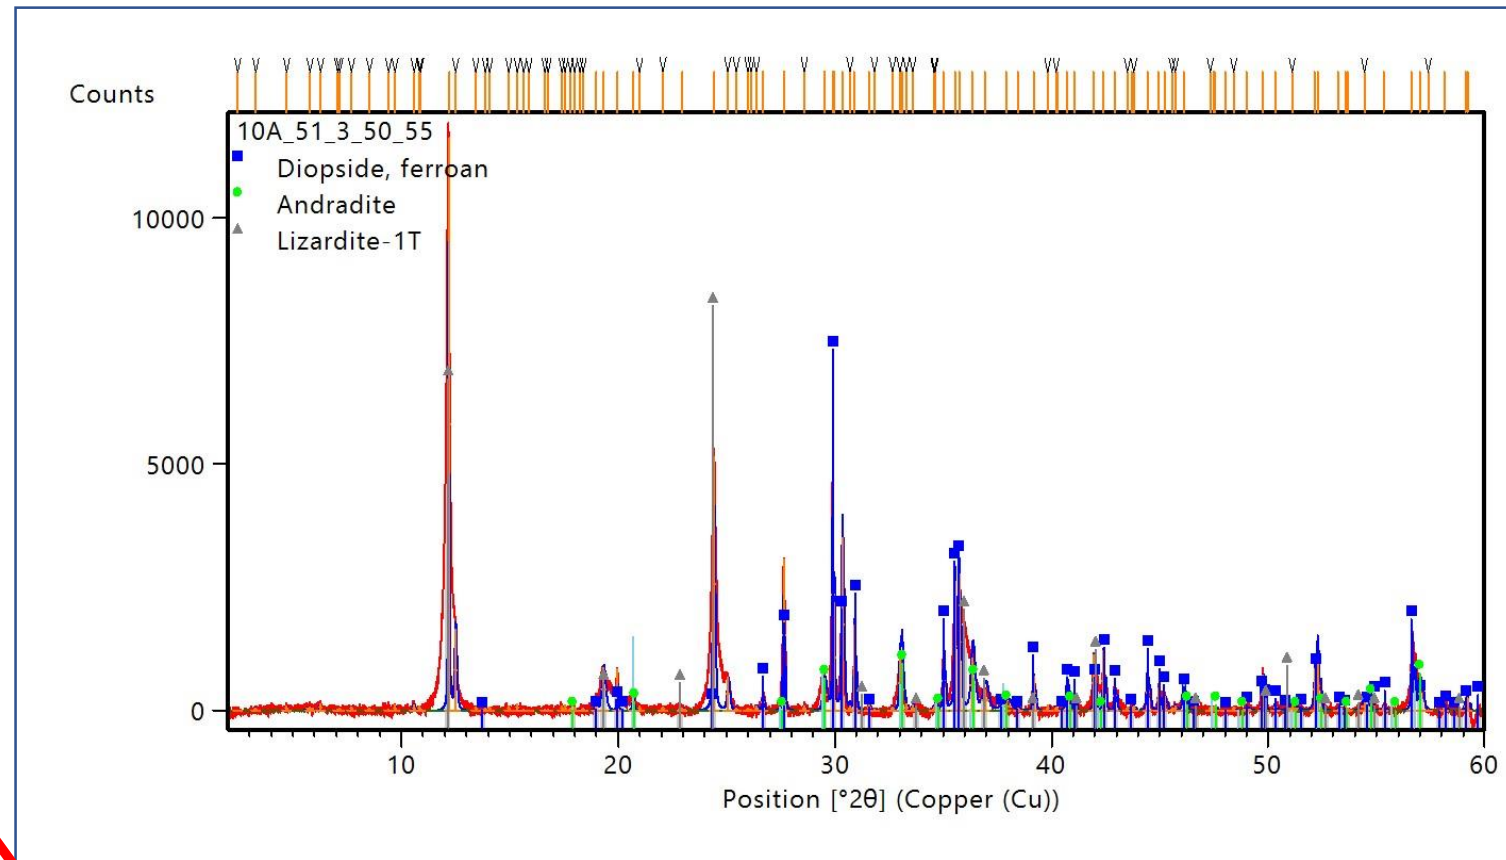

807_C57010A_51_3_50_55

Serpentine + Cpx + Garnet