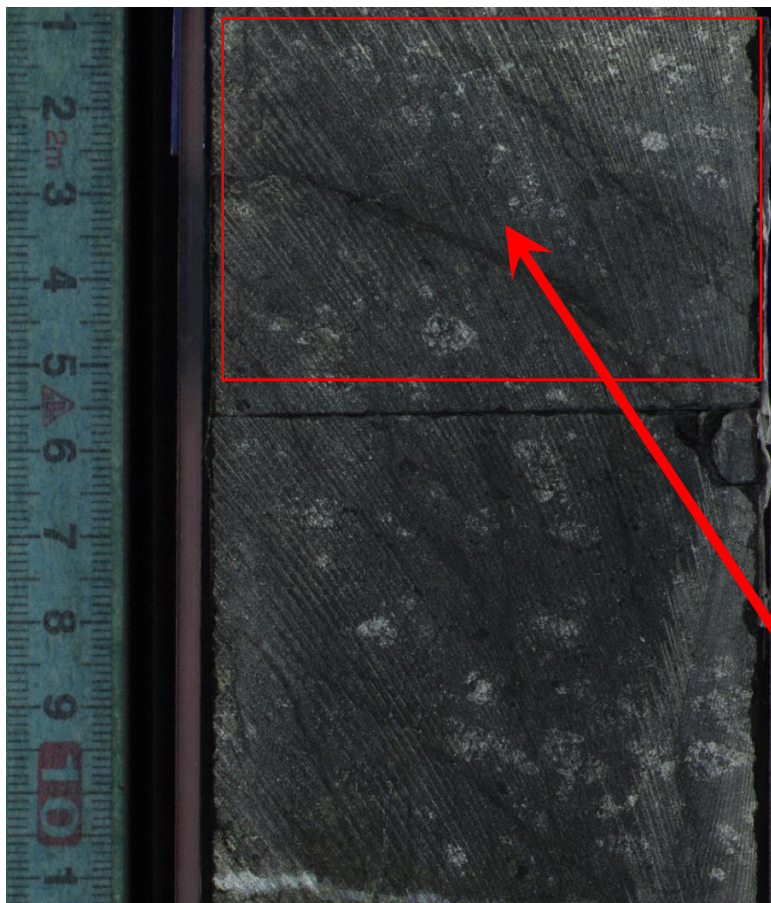

807_C57010A_52_4_00_05

Serpentine+forsterite+Opx