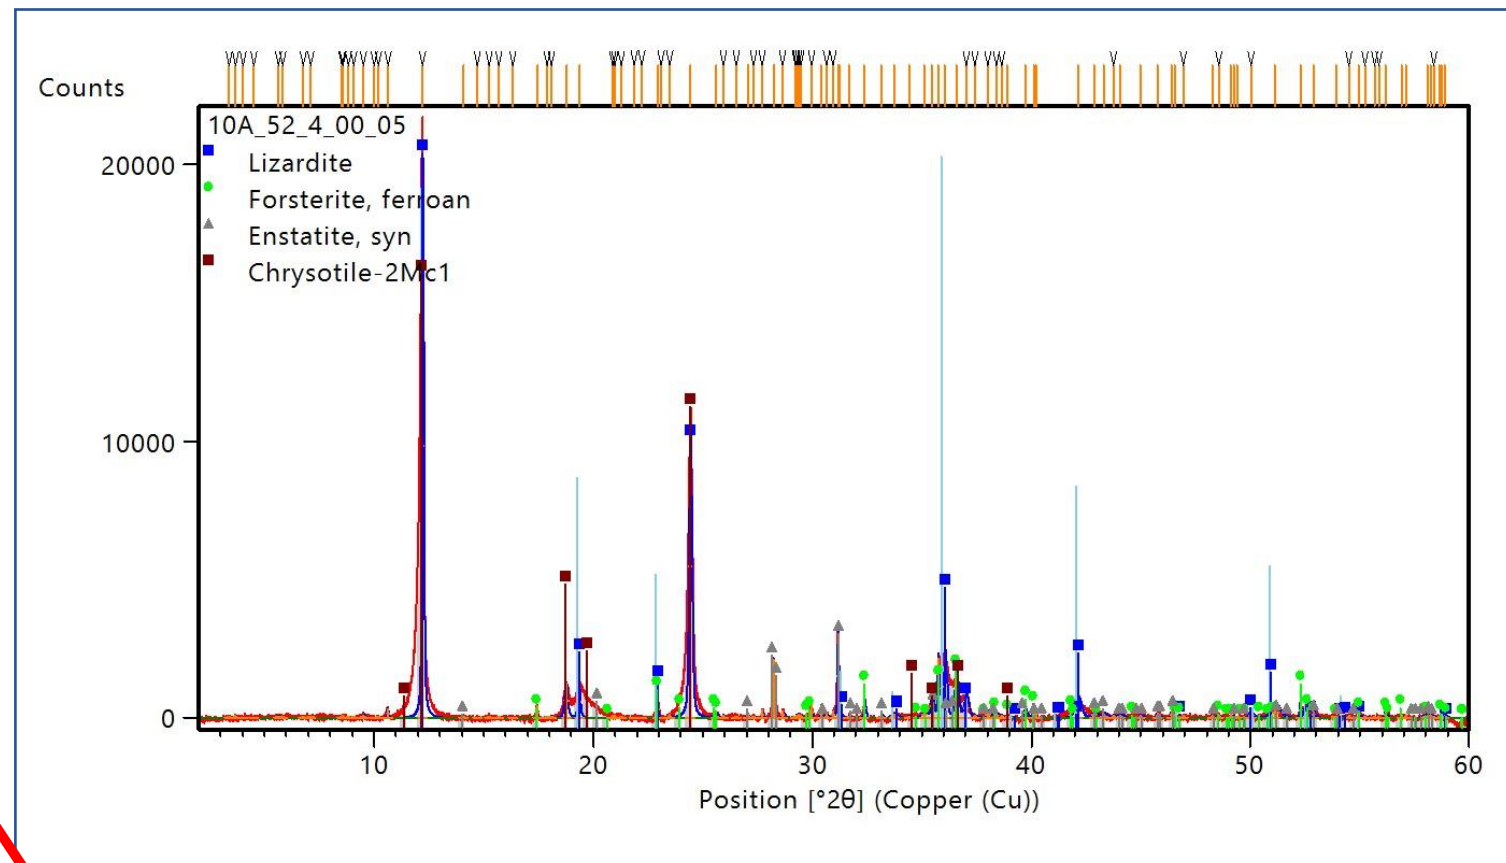

807_C57010A_52_4_00_05

Serpentine+forsterite+Opx