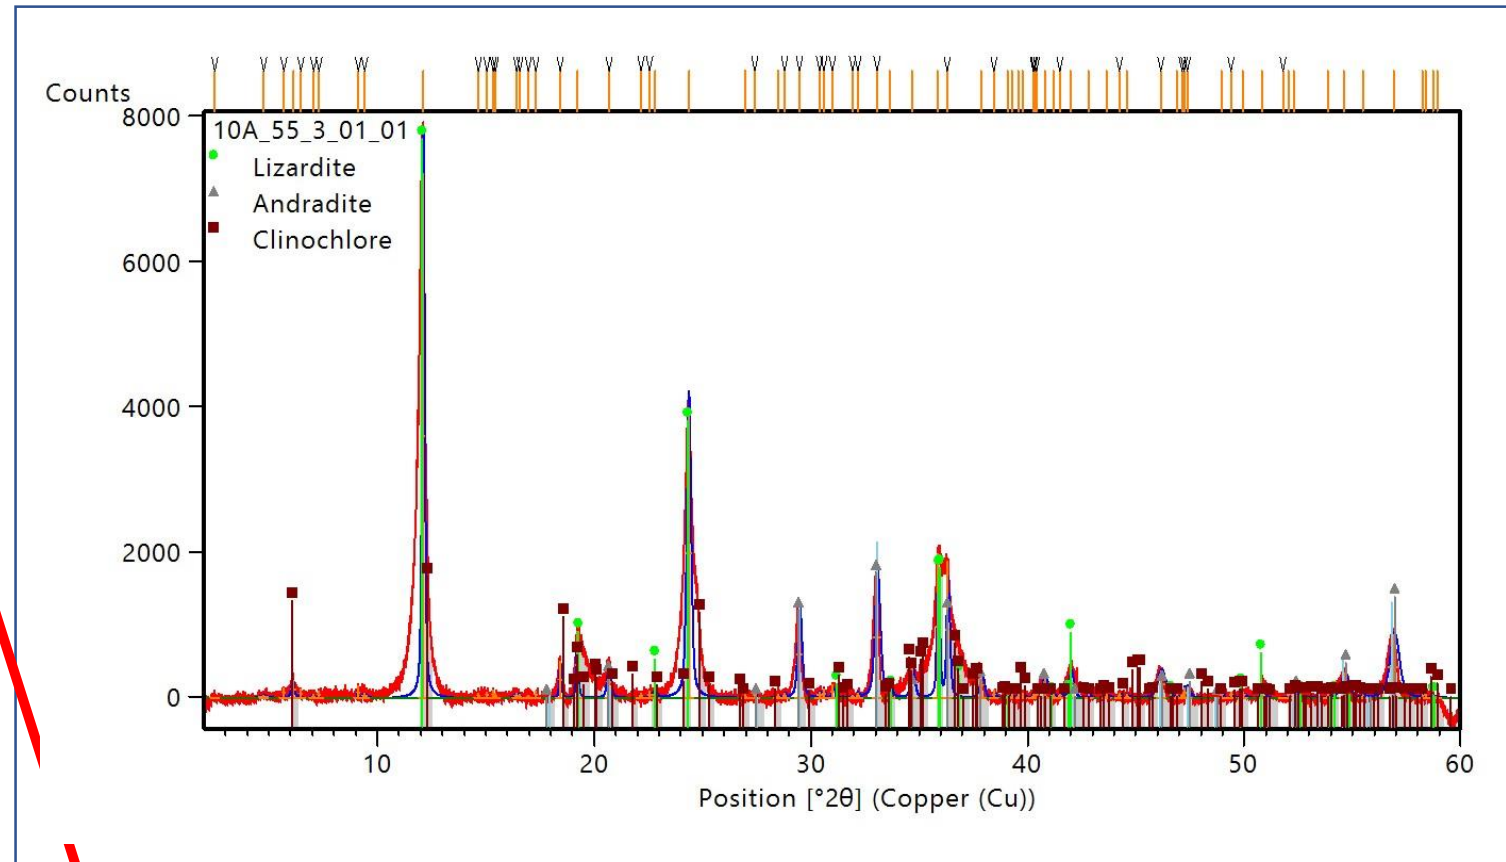

807_C57010A_55_3_01_01

Serpentine + Chlorite + Garnet