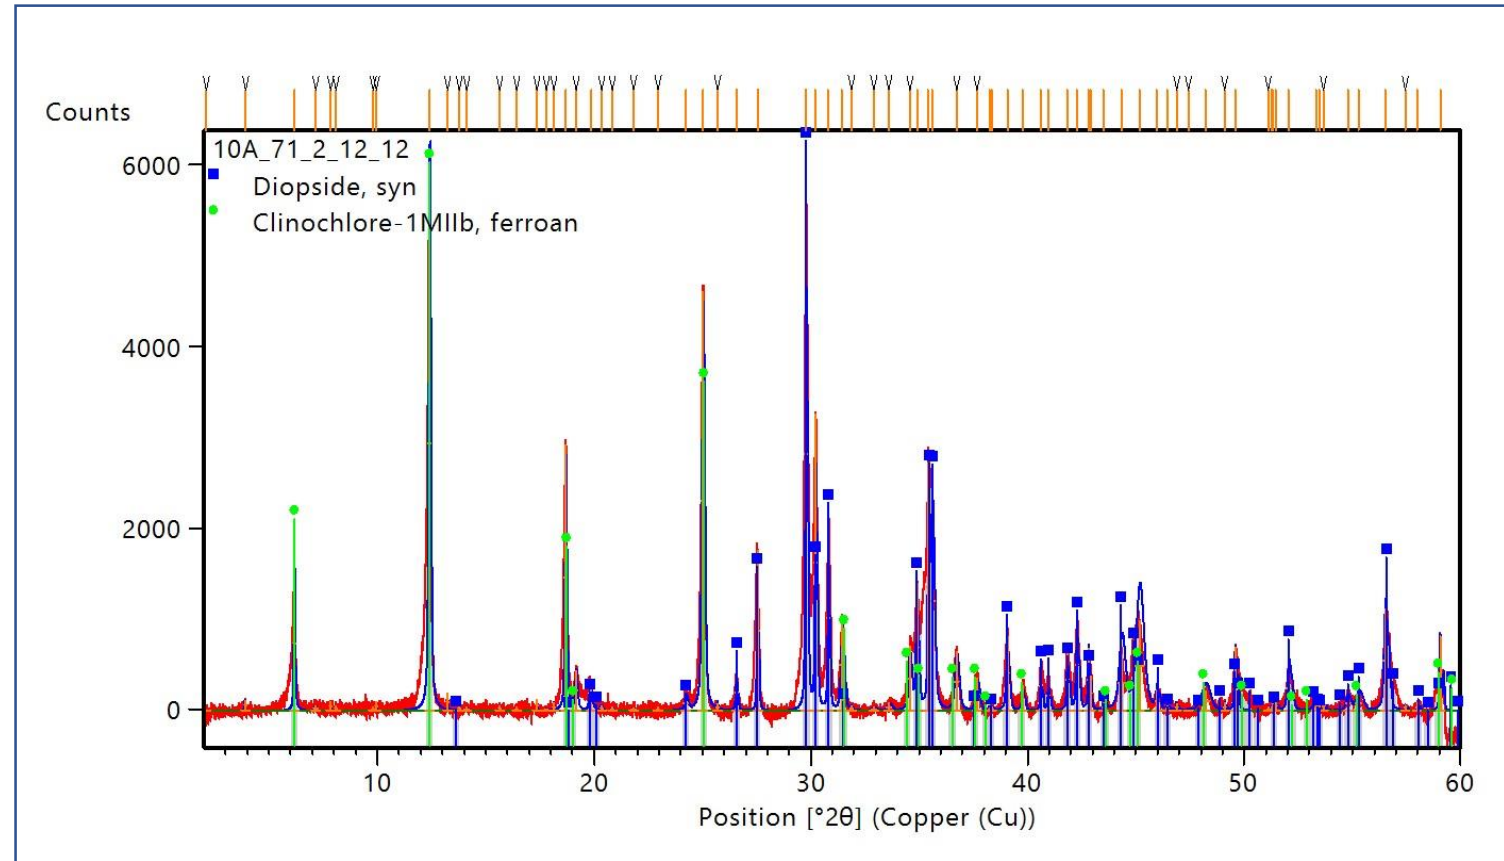

807\_C57010A\_71\_2\_12\_12

Cpx + Chlorite