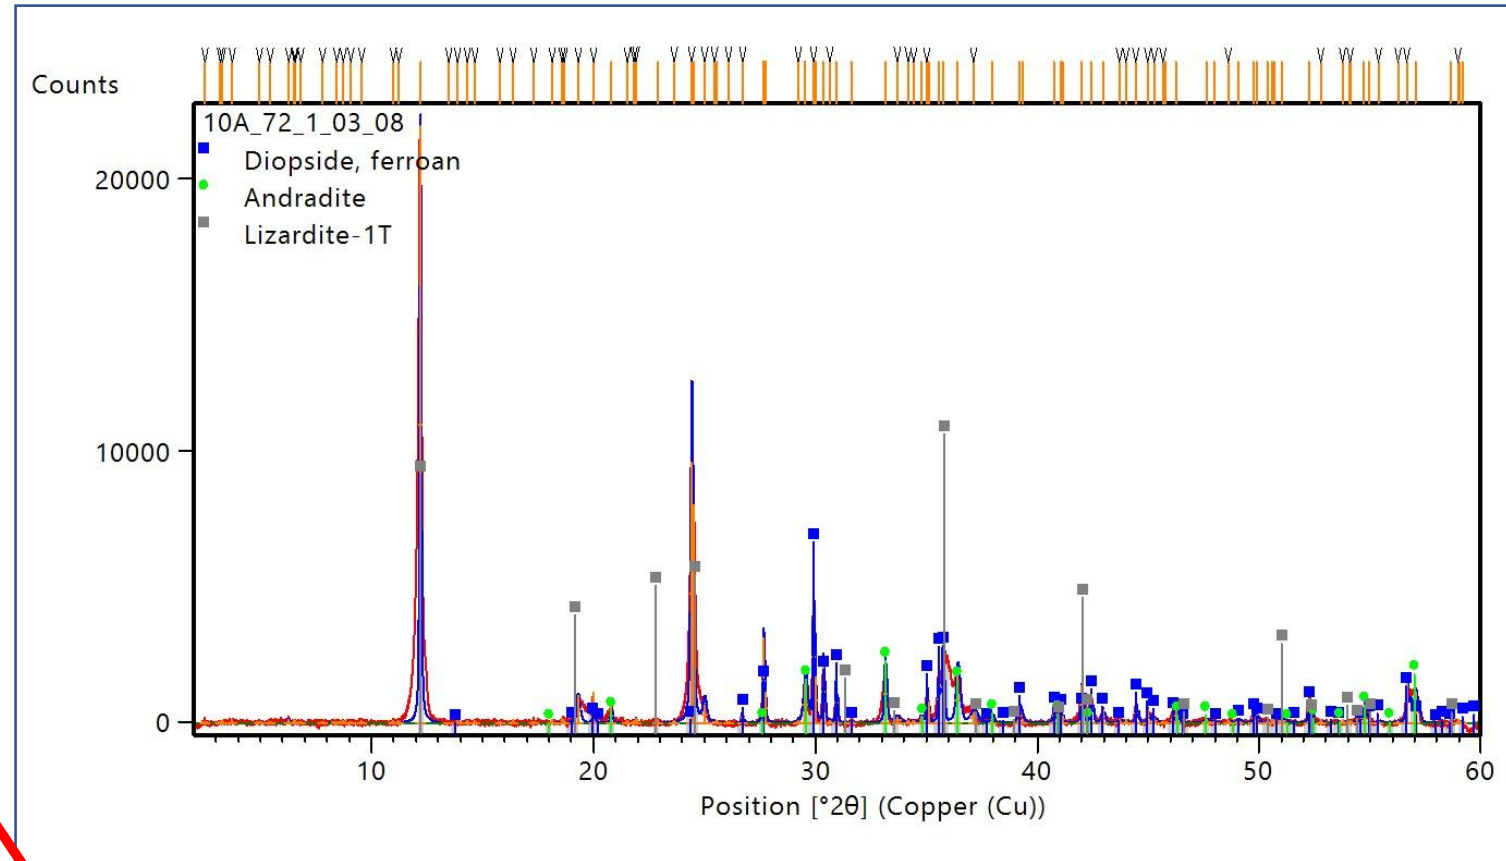

807\_C5710A\_72\_1\_03\_08

Cpx + Garnet + Serpentine