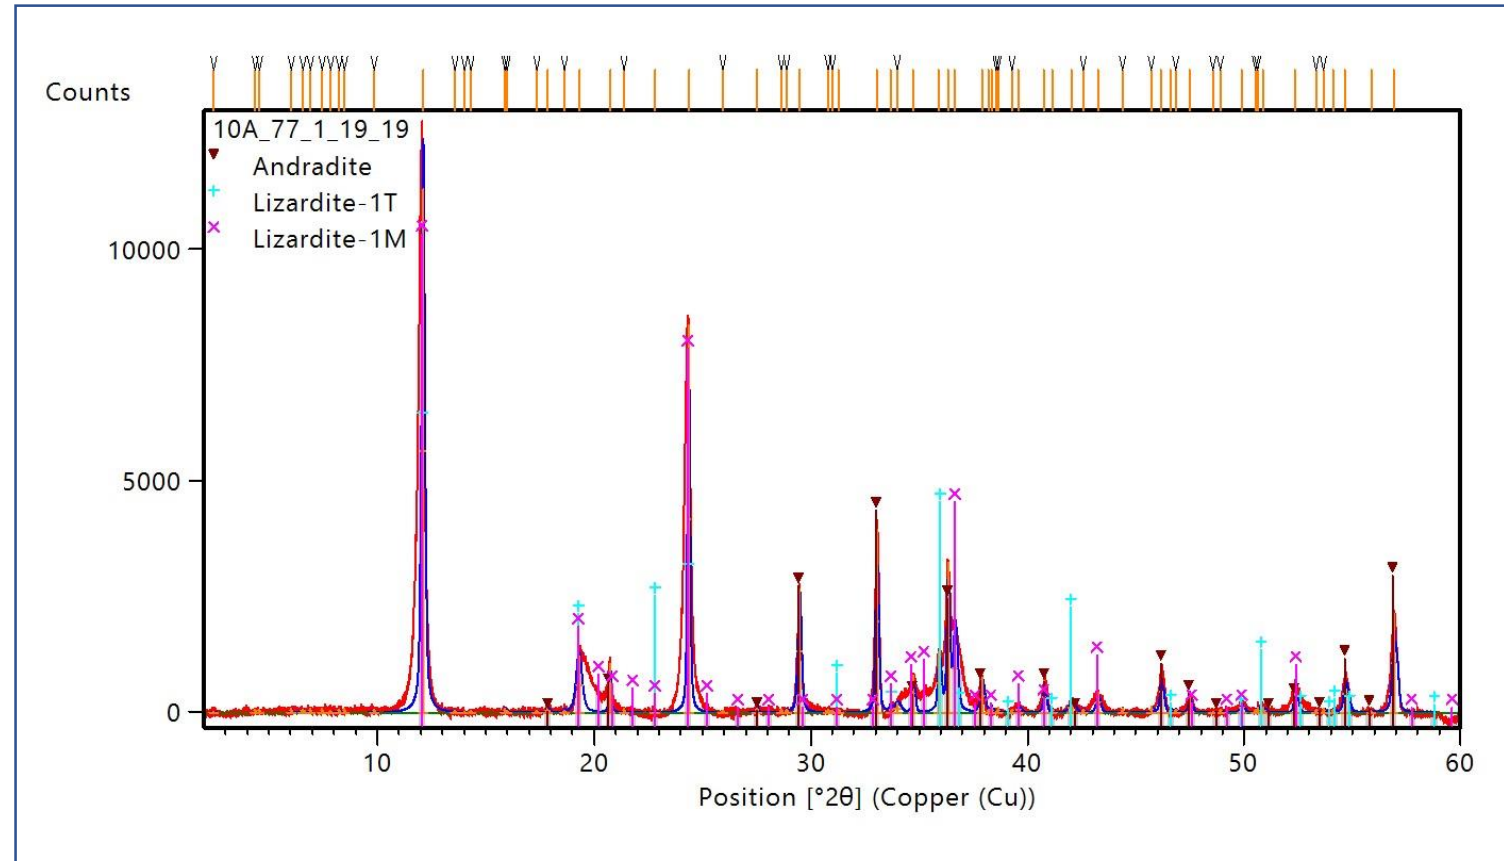

807_C57010A_77_1_19_19

Serpentine + Garnet