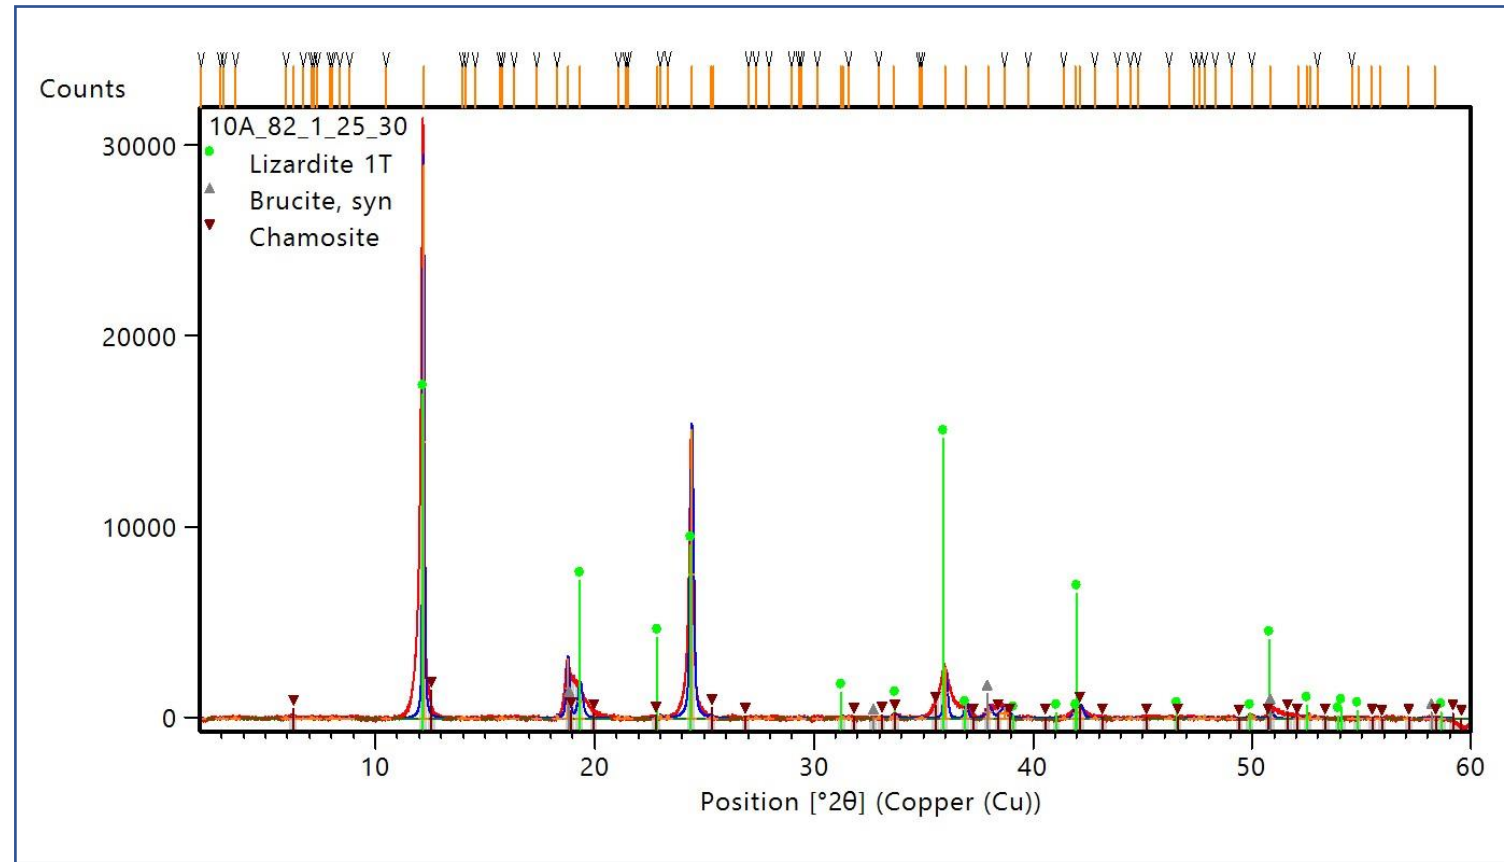

807_C57010A_82_1_25_30

Serpentine+chlorite+brucite