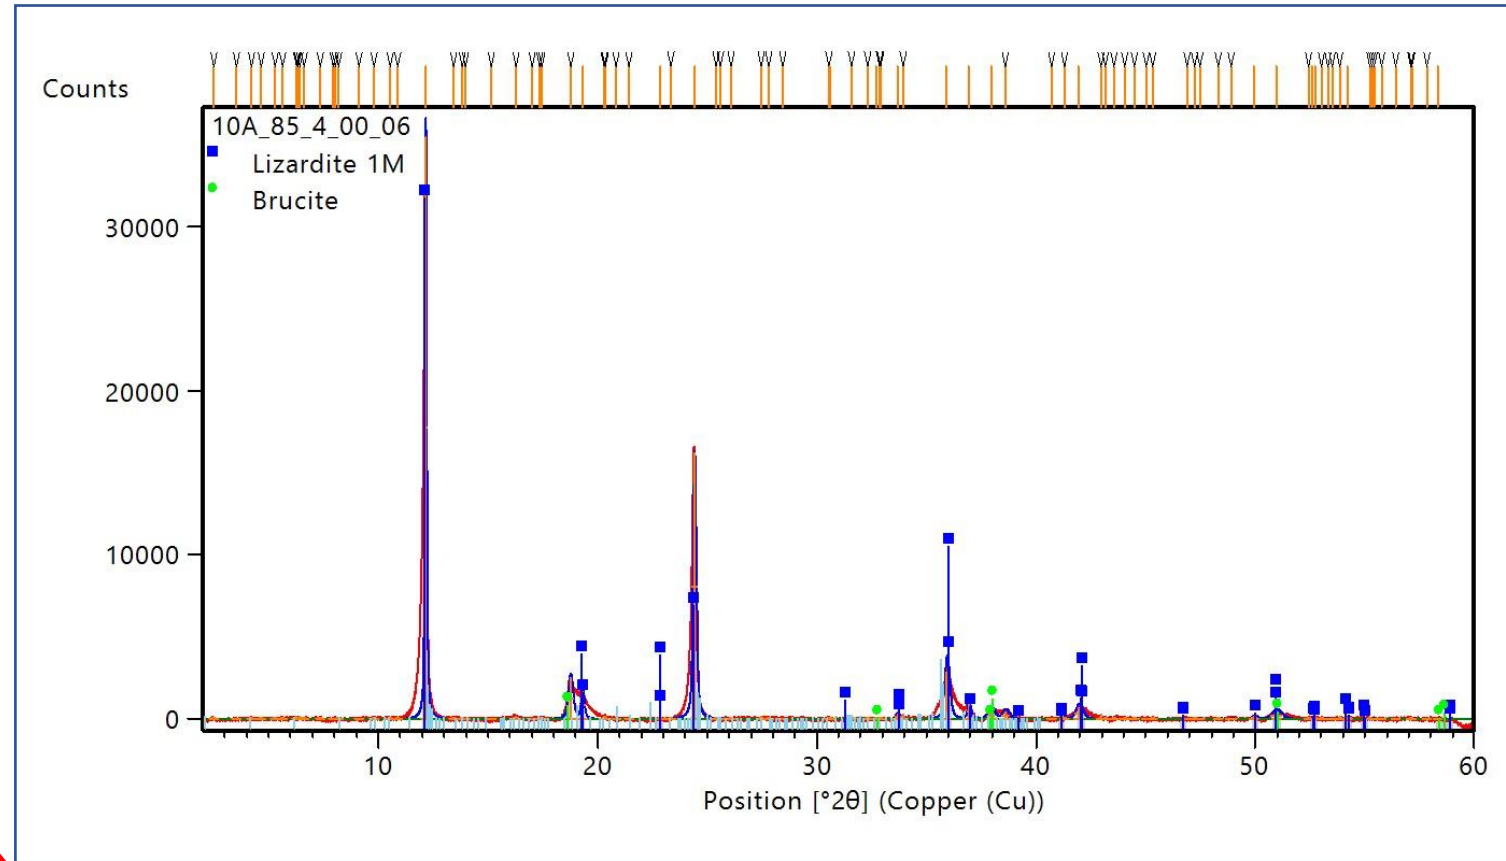

807_C57010A_85_4_00_06

Serpentine+brucite