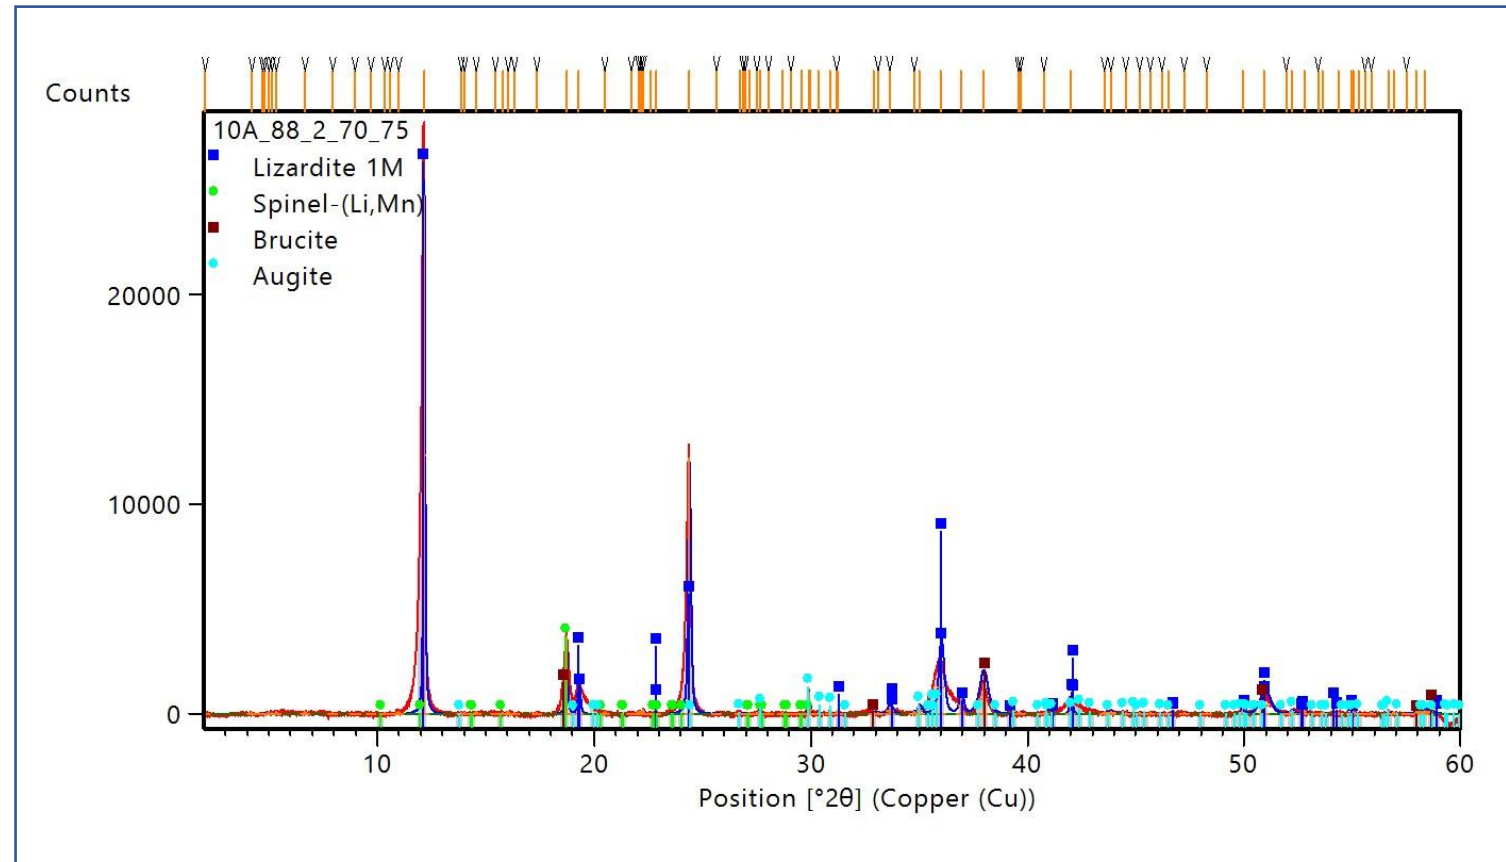

807_C57010A_88_2_70_75

Serpentine + Spinel + Brucite + Cpx