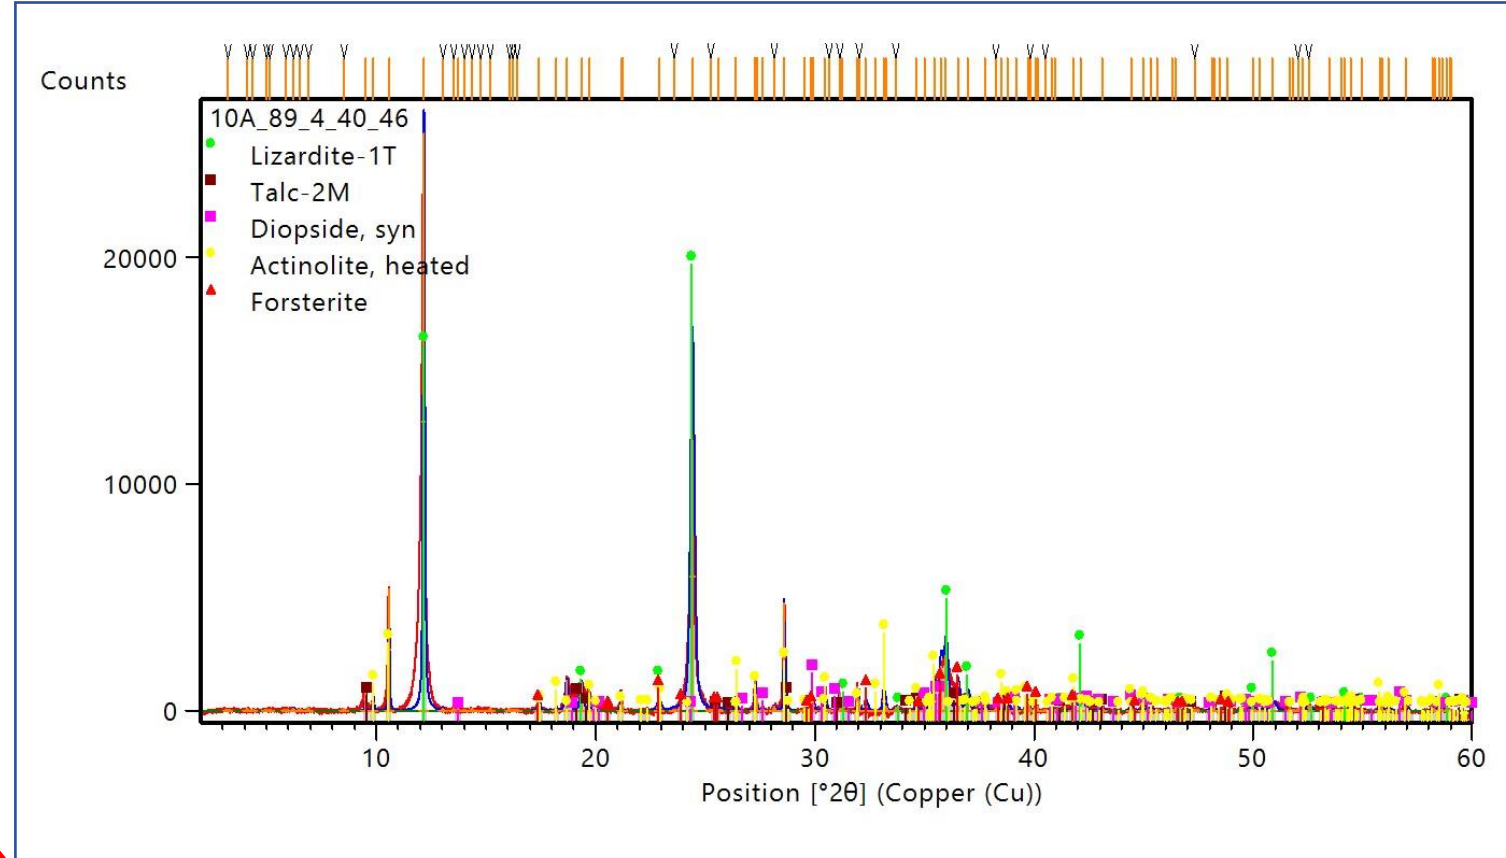

807\_C57010A\_89\_4\_40\_46

Serpentine+talc+cpx+actinolite+forsterite