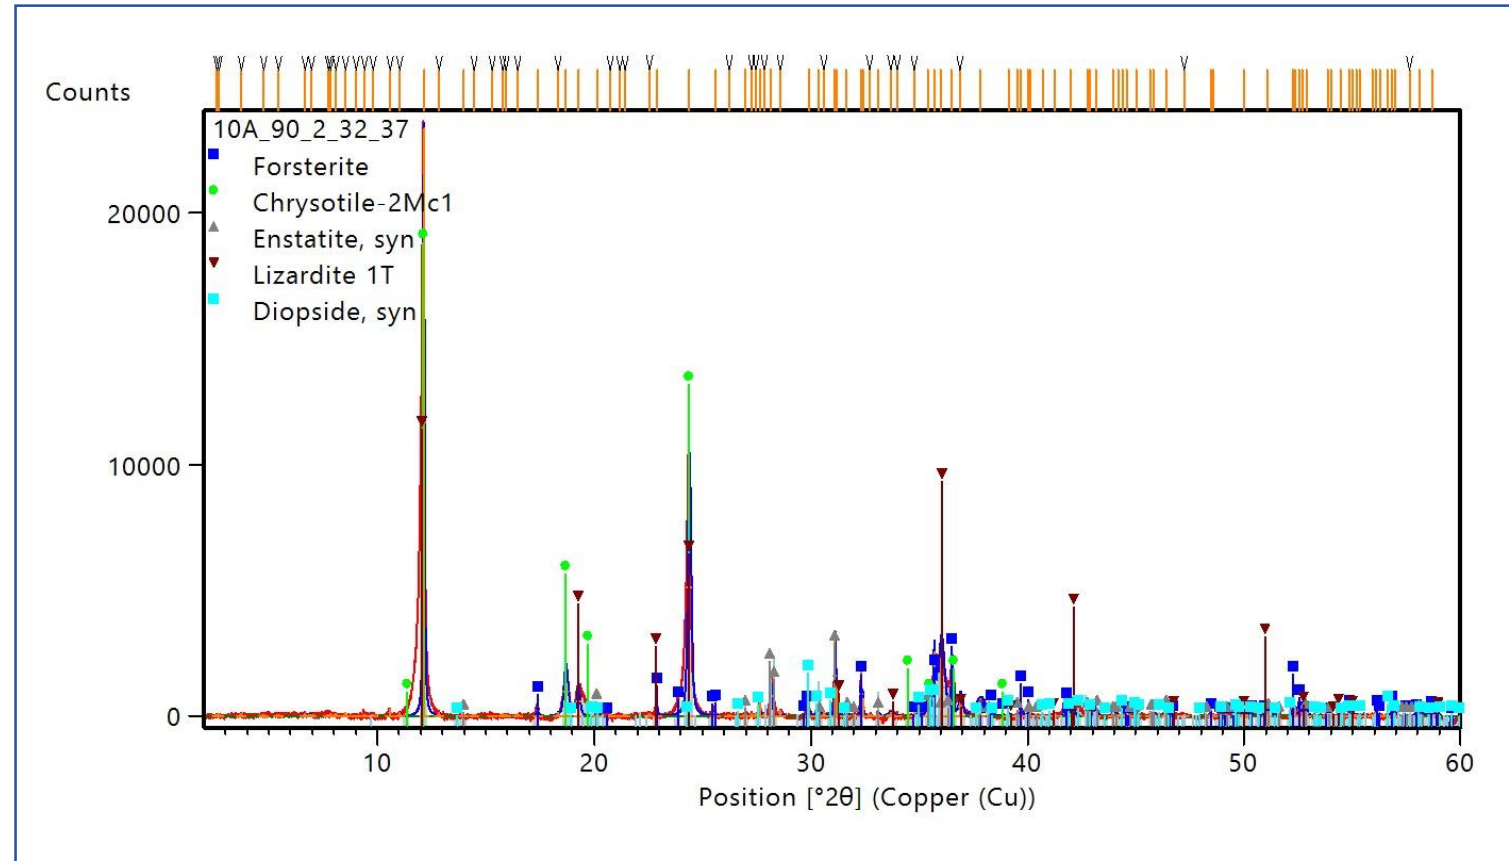

807_C57010A_90_2_32_37

Serpentine + Olivine + Opx + Cpx