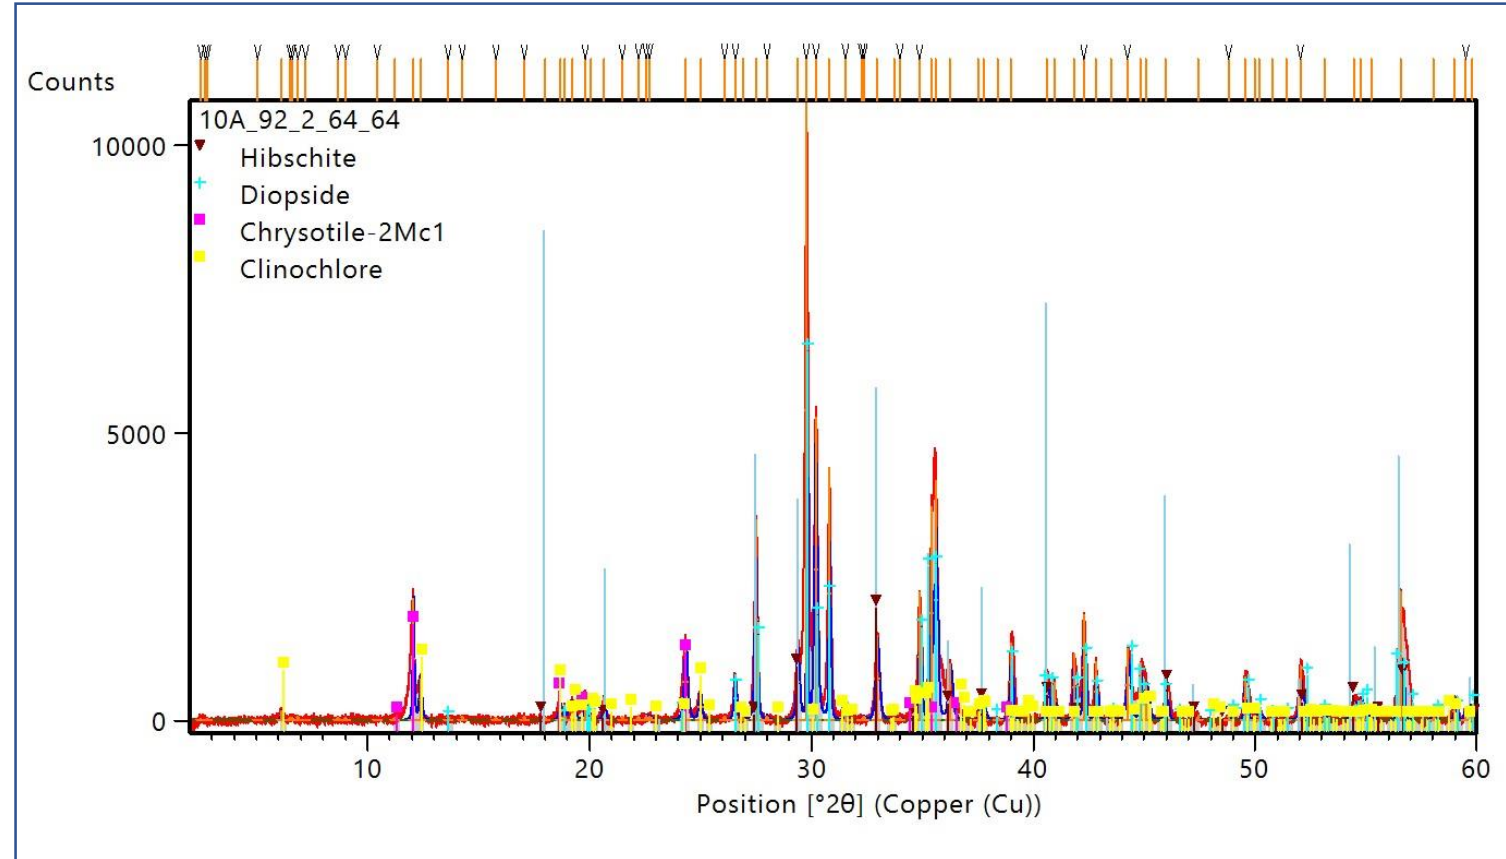

807\_C5710A\_92\_2\_64\_64

Cpx + Serpentine + Chlorite +  
Hydrogrossular