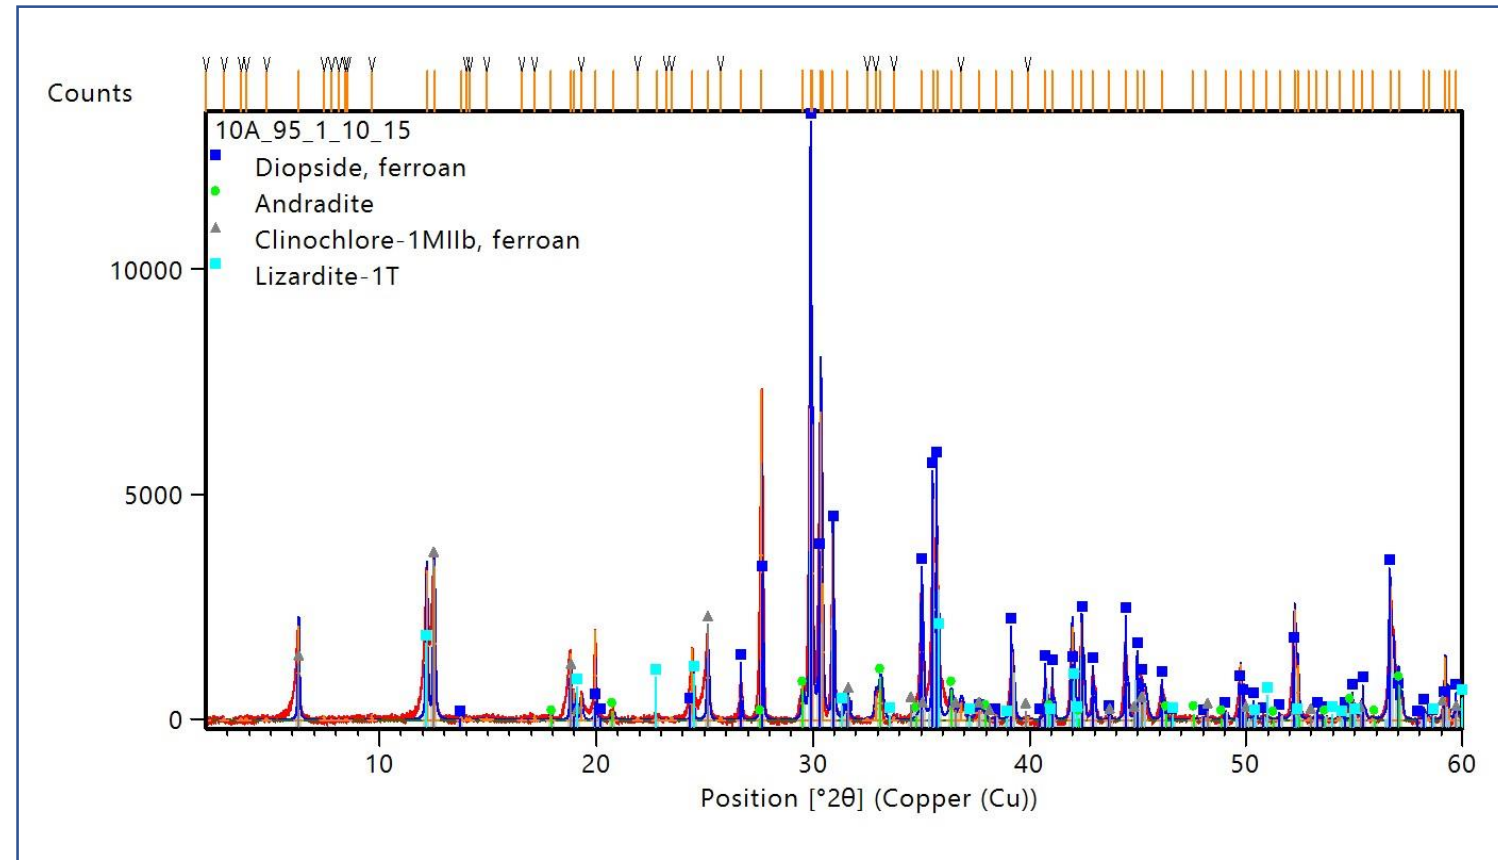

807_C57010A_95_1_10_15

Cpx + Serpentine + Chlorite + Garnet