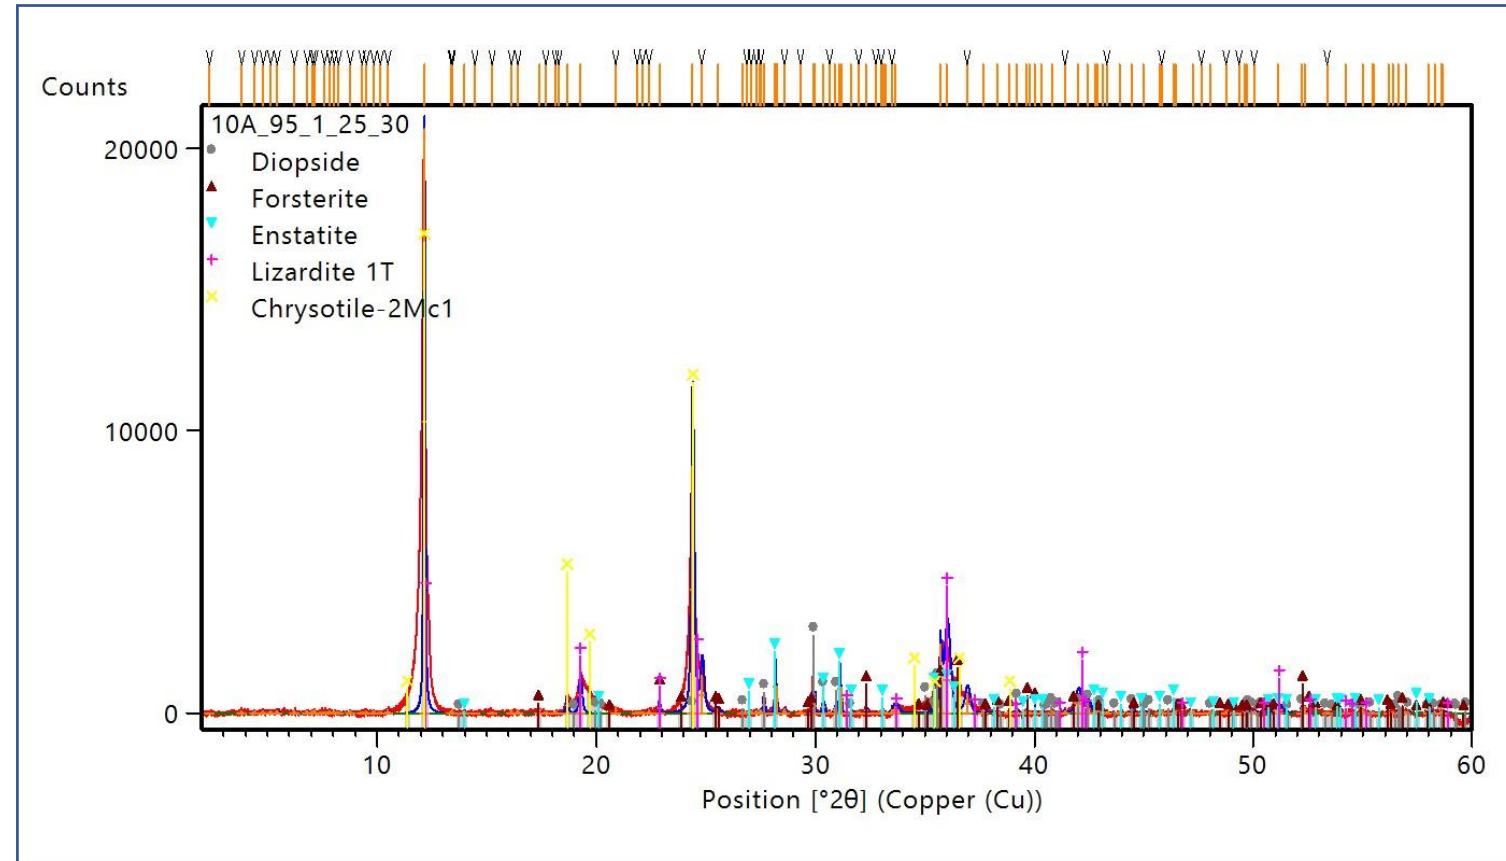

807_C57010A_95_1_25_30

Serpentine+opx+cpx+forsterite