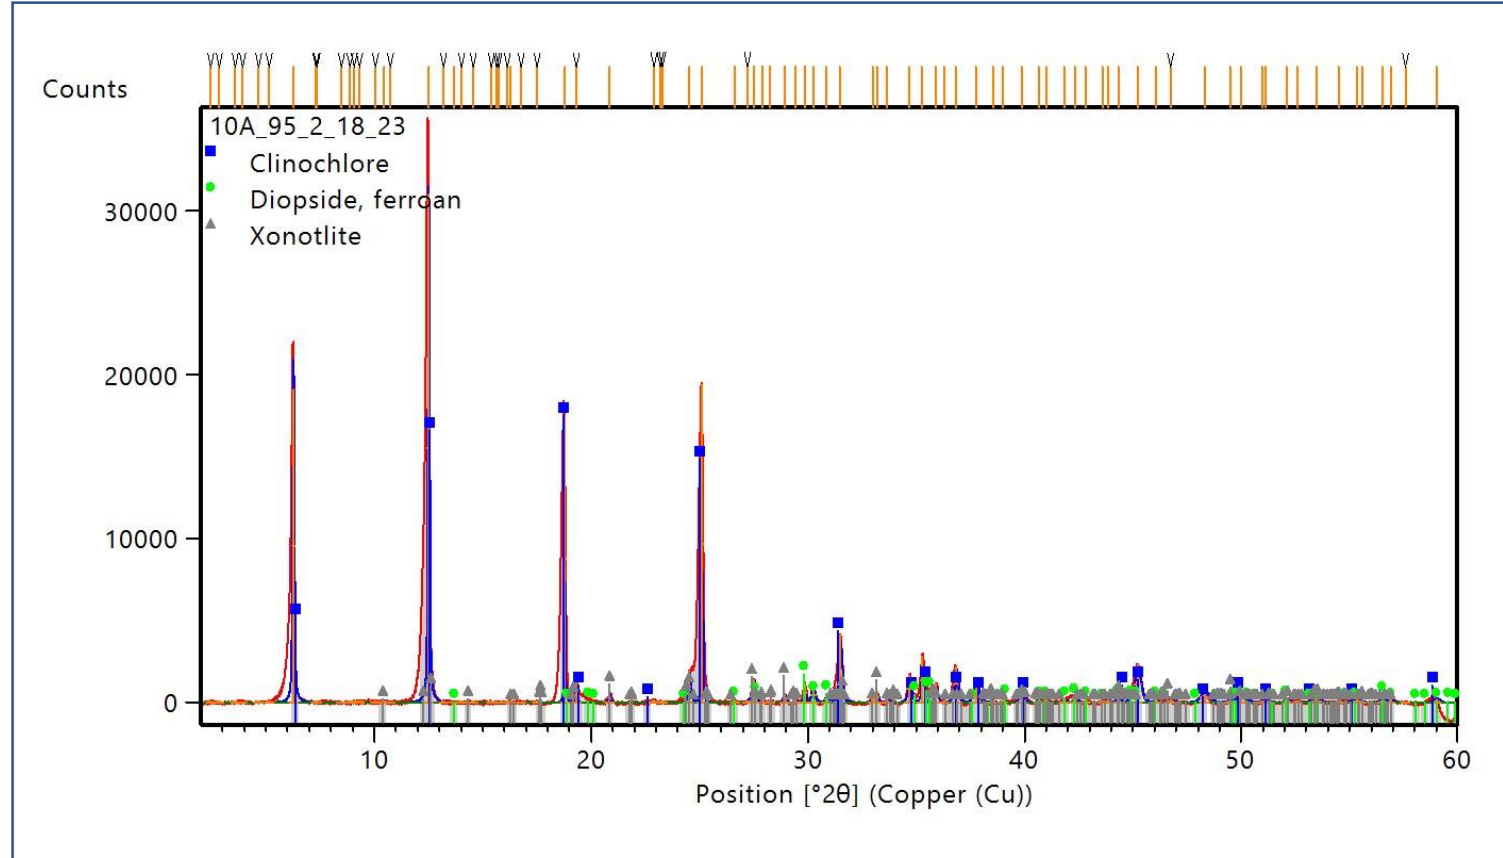

807\_C57010A\_95\_2\_18\_23

Chlorite + Xonotlite + Cpx