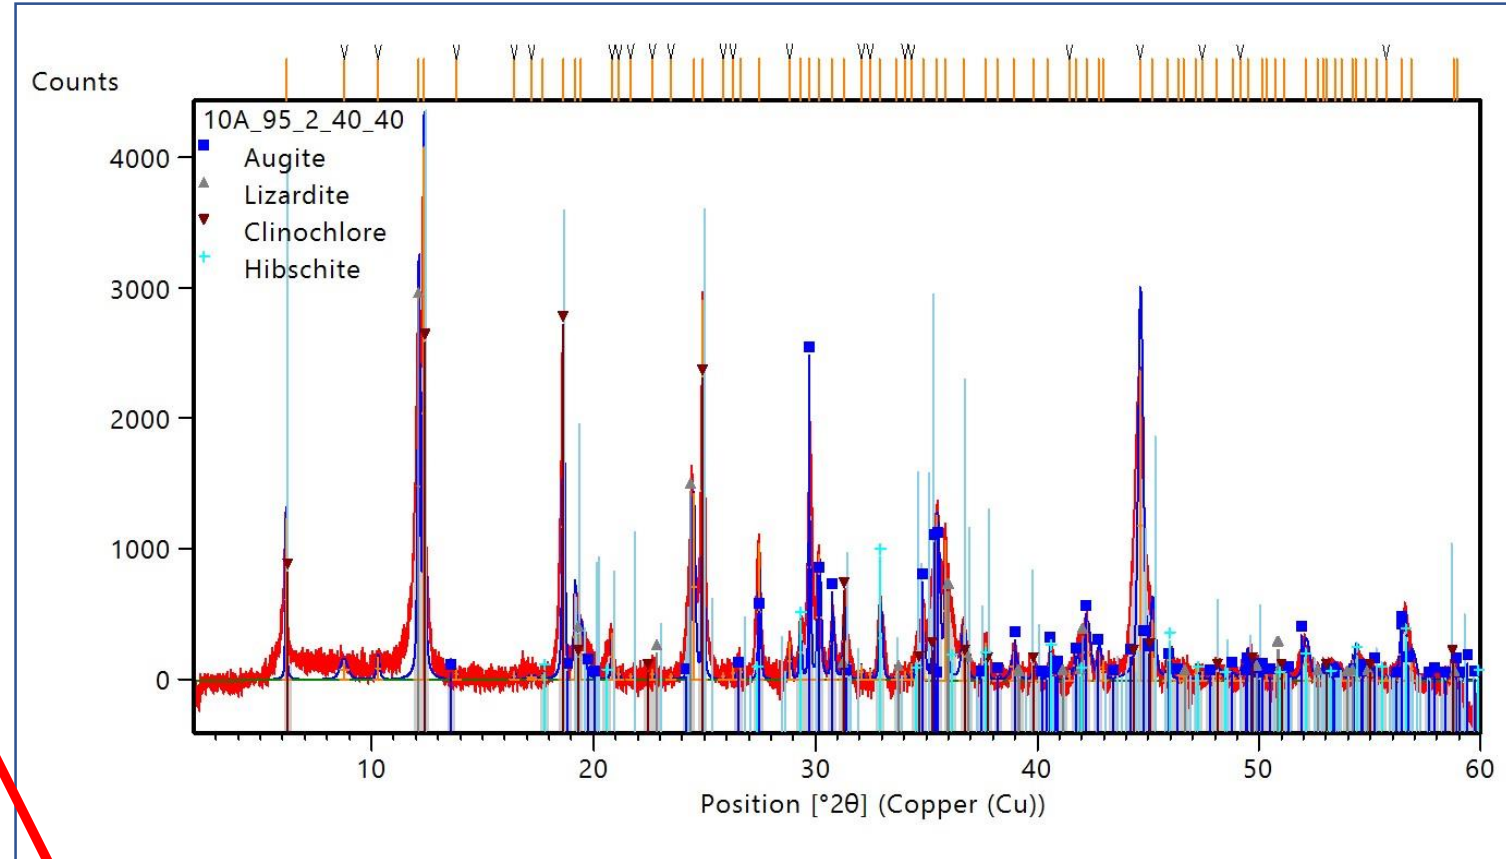

807\_C5710A\_95\_2\_40\_40

Chlorite + Cpx + Hydrogrossular +  
Serpentine