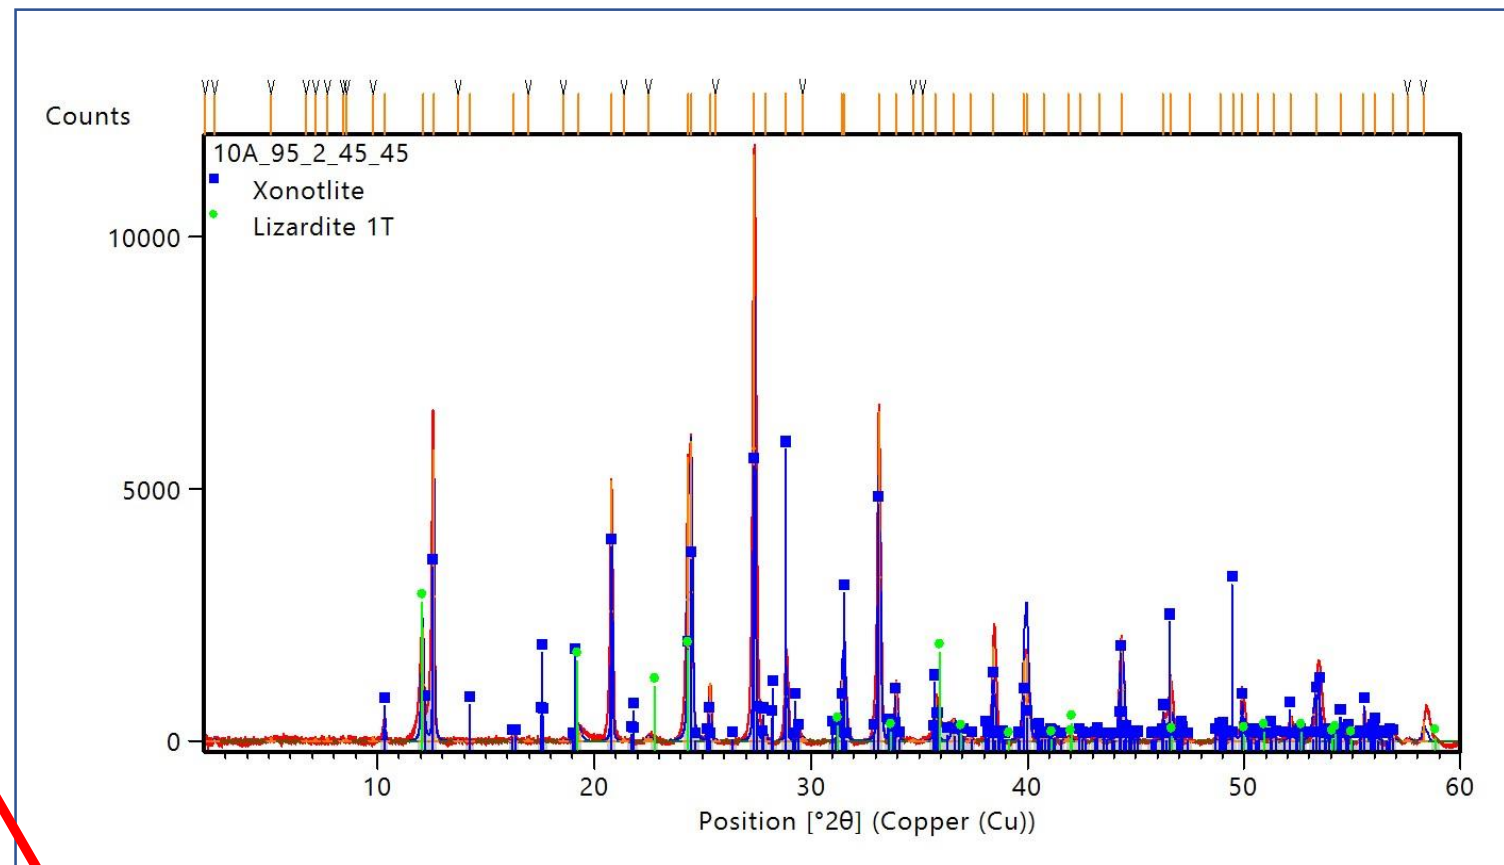

807\_C57010A\_95\_2\_45\_45

Xonotlite + Serpentine