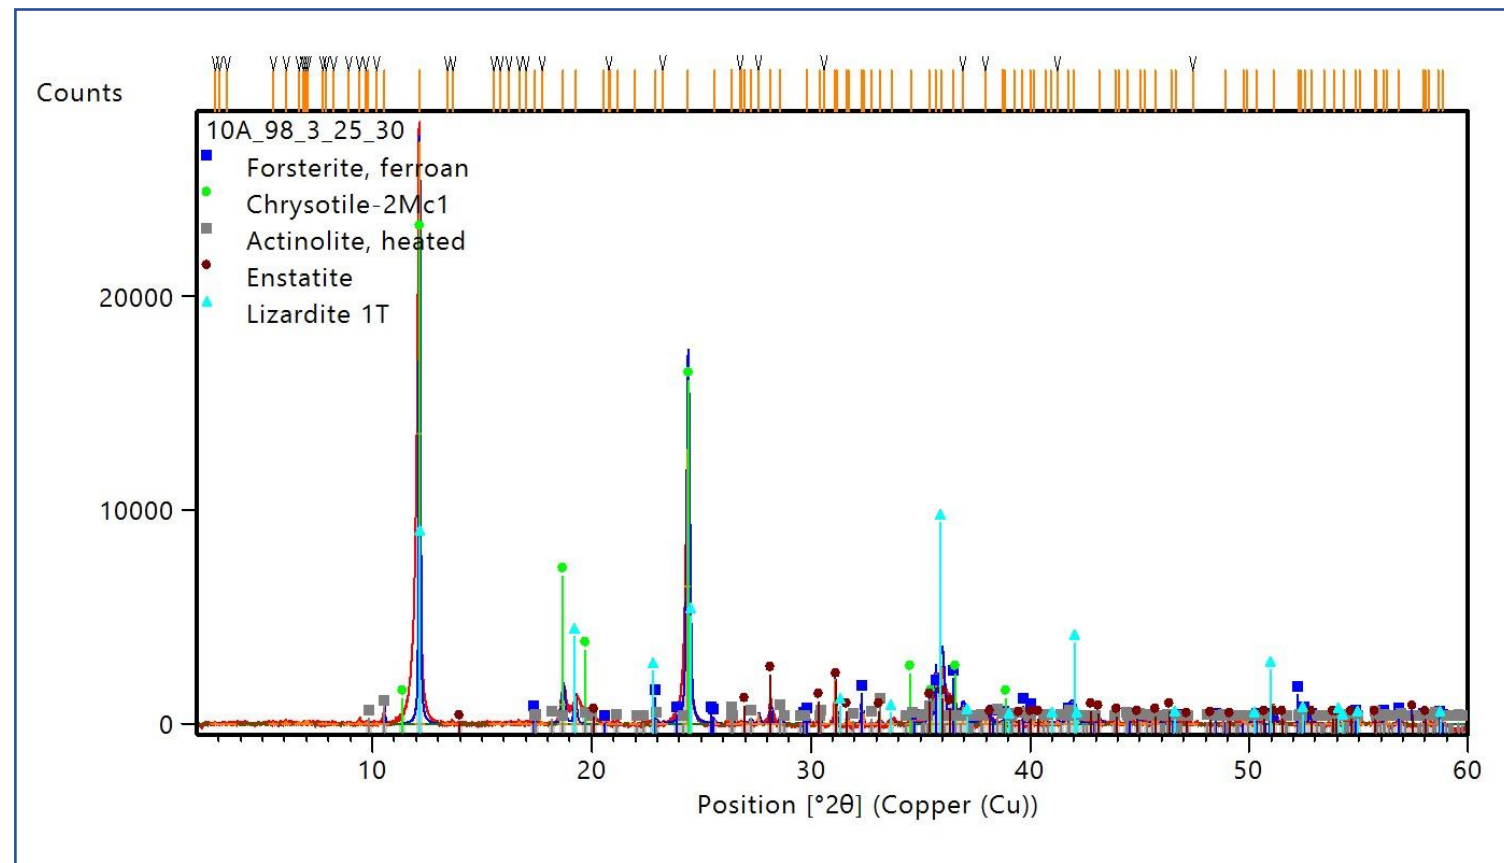

807_C57010A_98_3_25_30

Serpentine+forsterite+actinolite+opx