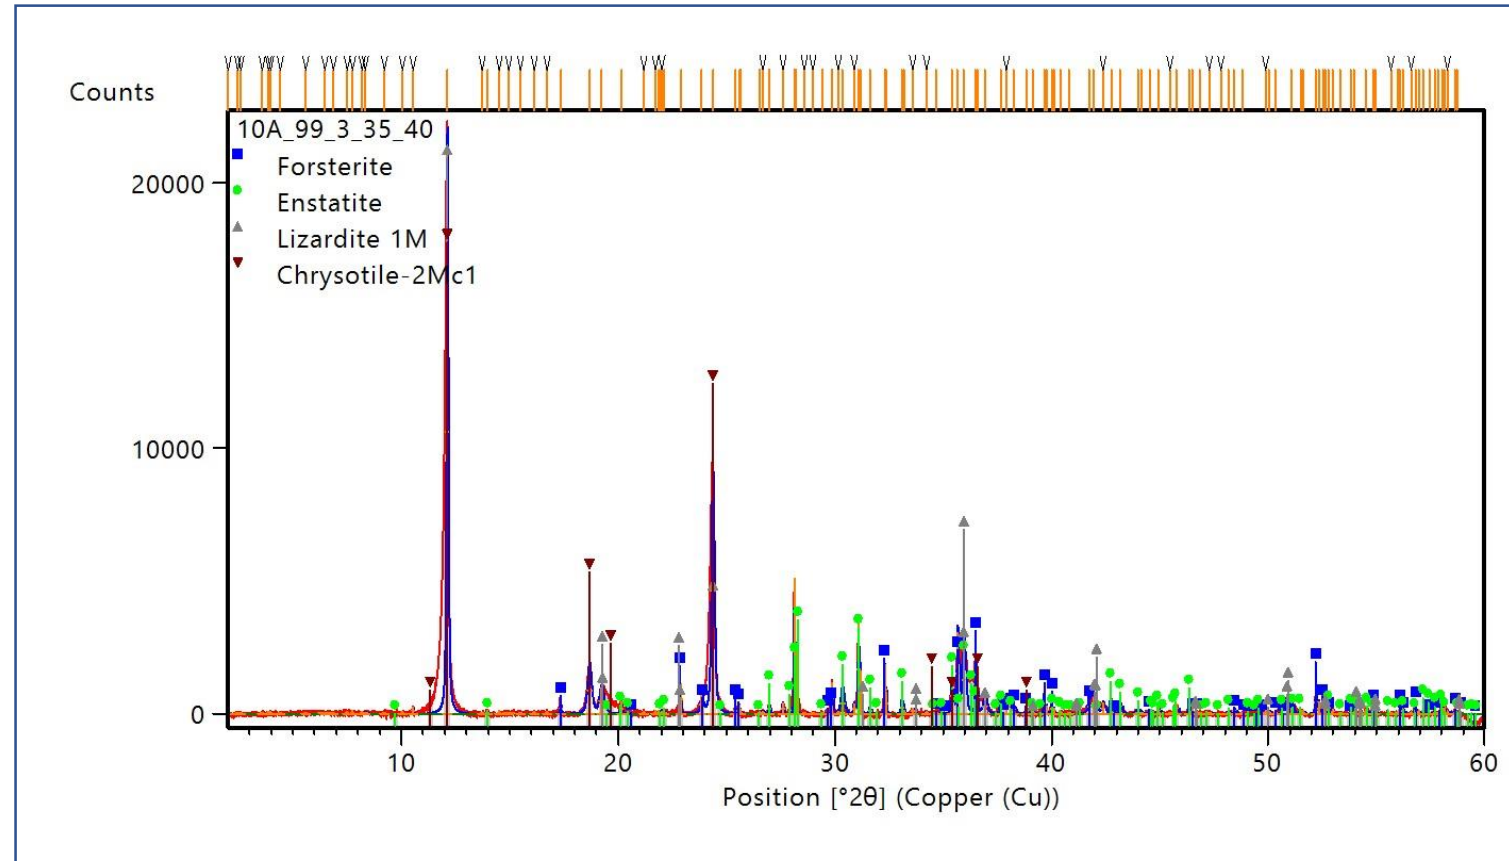

807_C57010A_99_3_35_40

Serpentine + Opx + Olivine