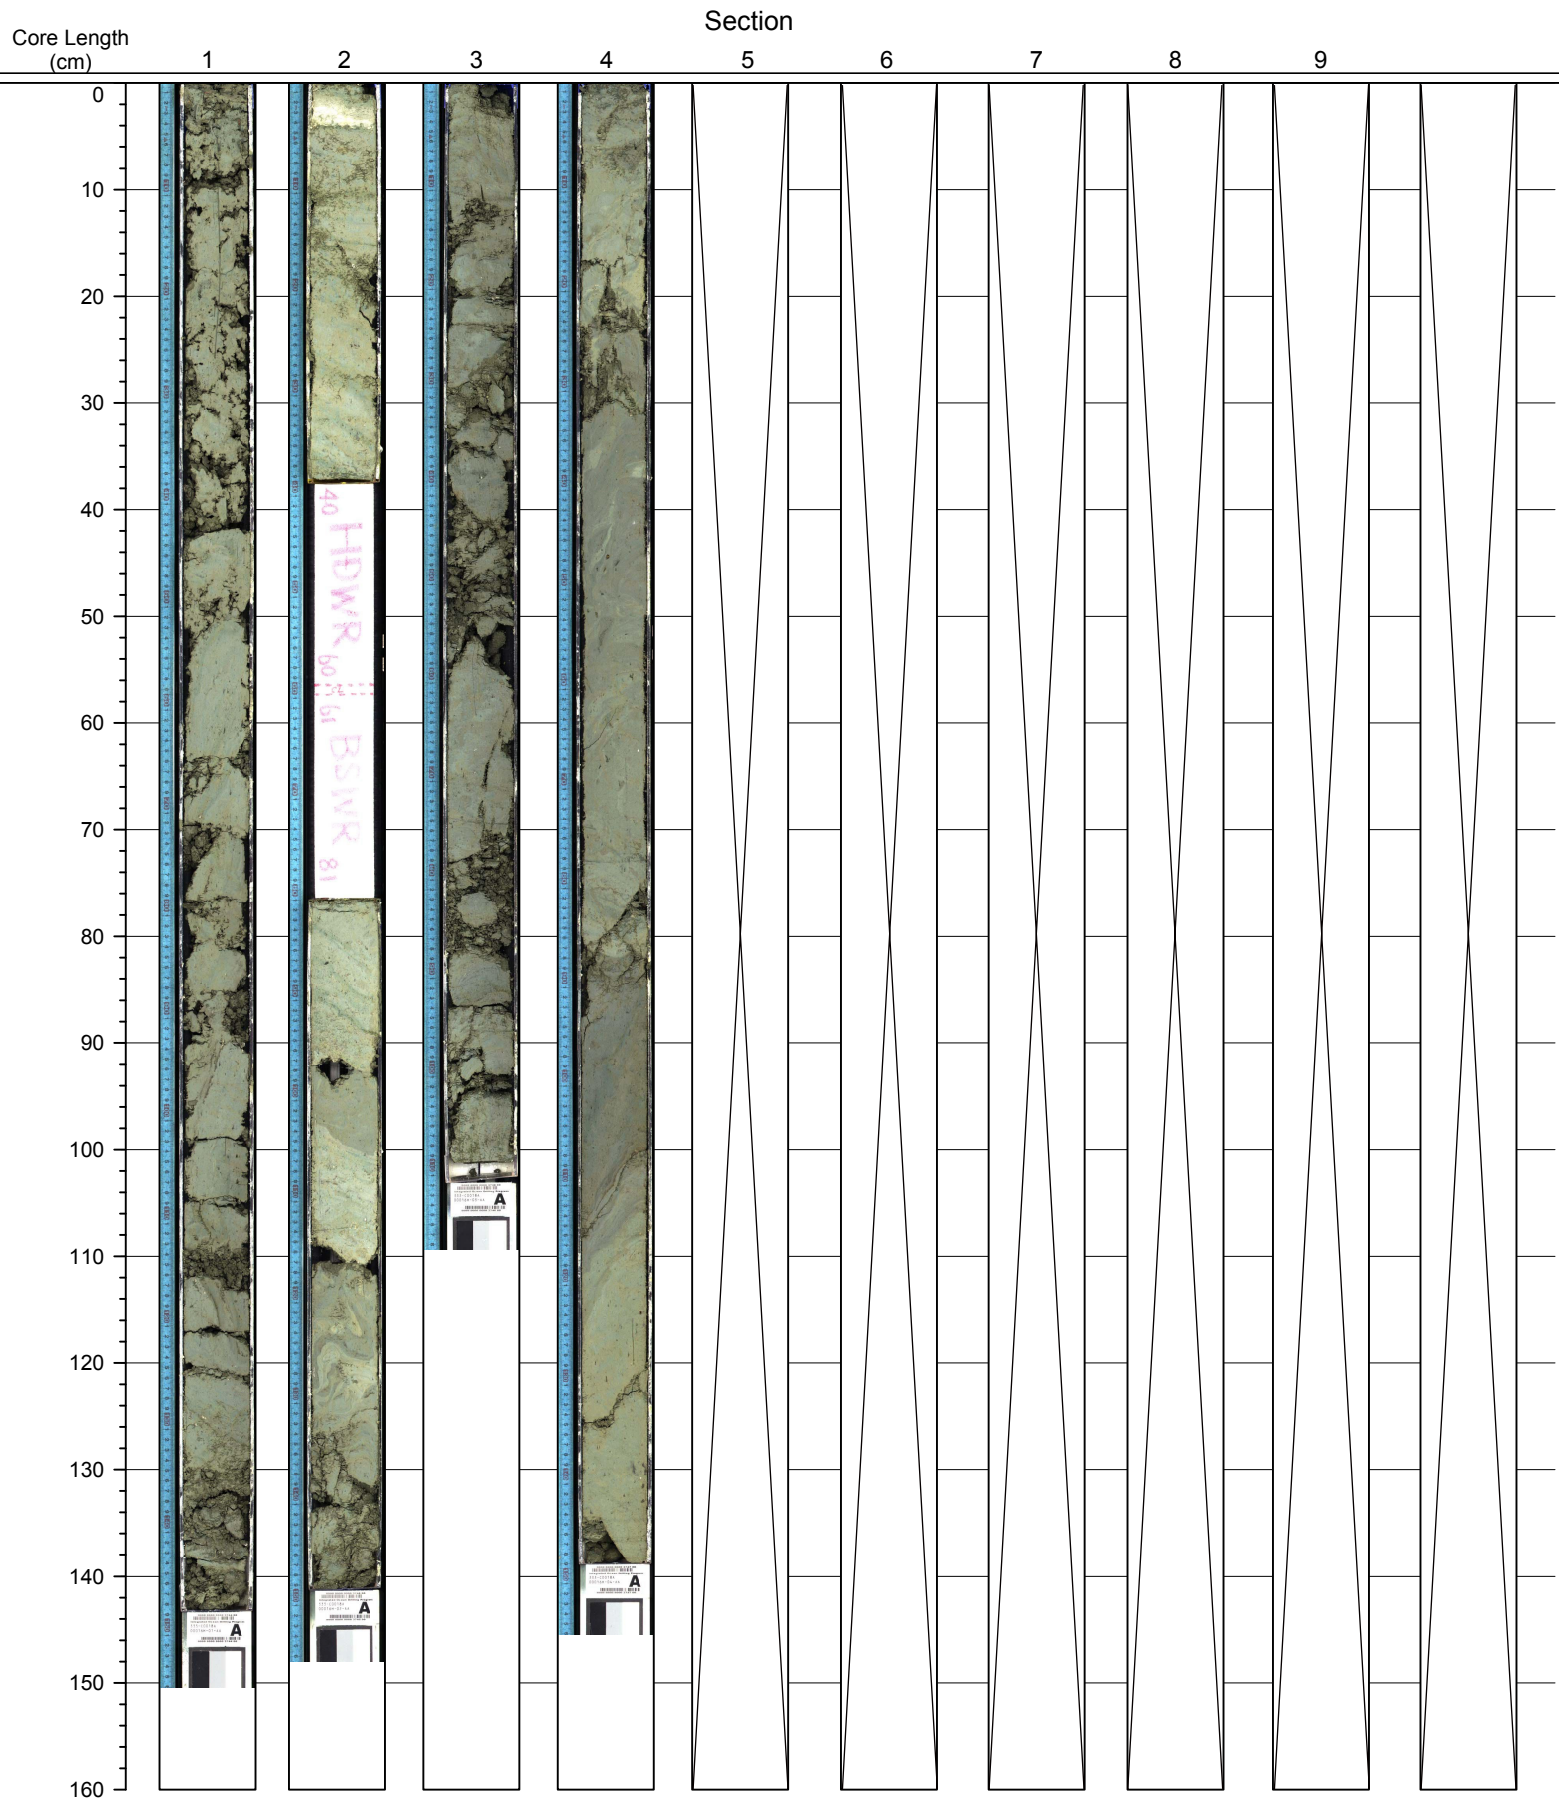

Hole C0018A Core 16H, interval 136.15-144.735 m (core depth below seafloor)

Hole C0018A Core 16H, interval 136.15-144.735 m (core depth below seafloor)

Core Length (cm)      10      11      12      13      14      15      16      17      18      CC      Section