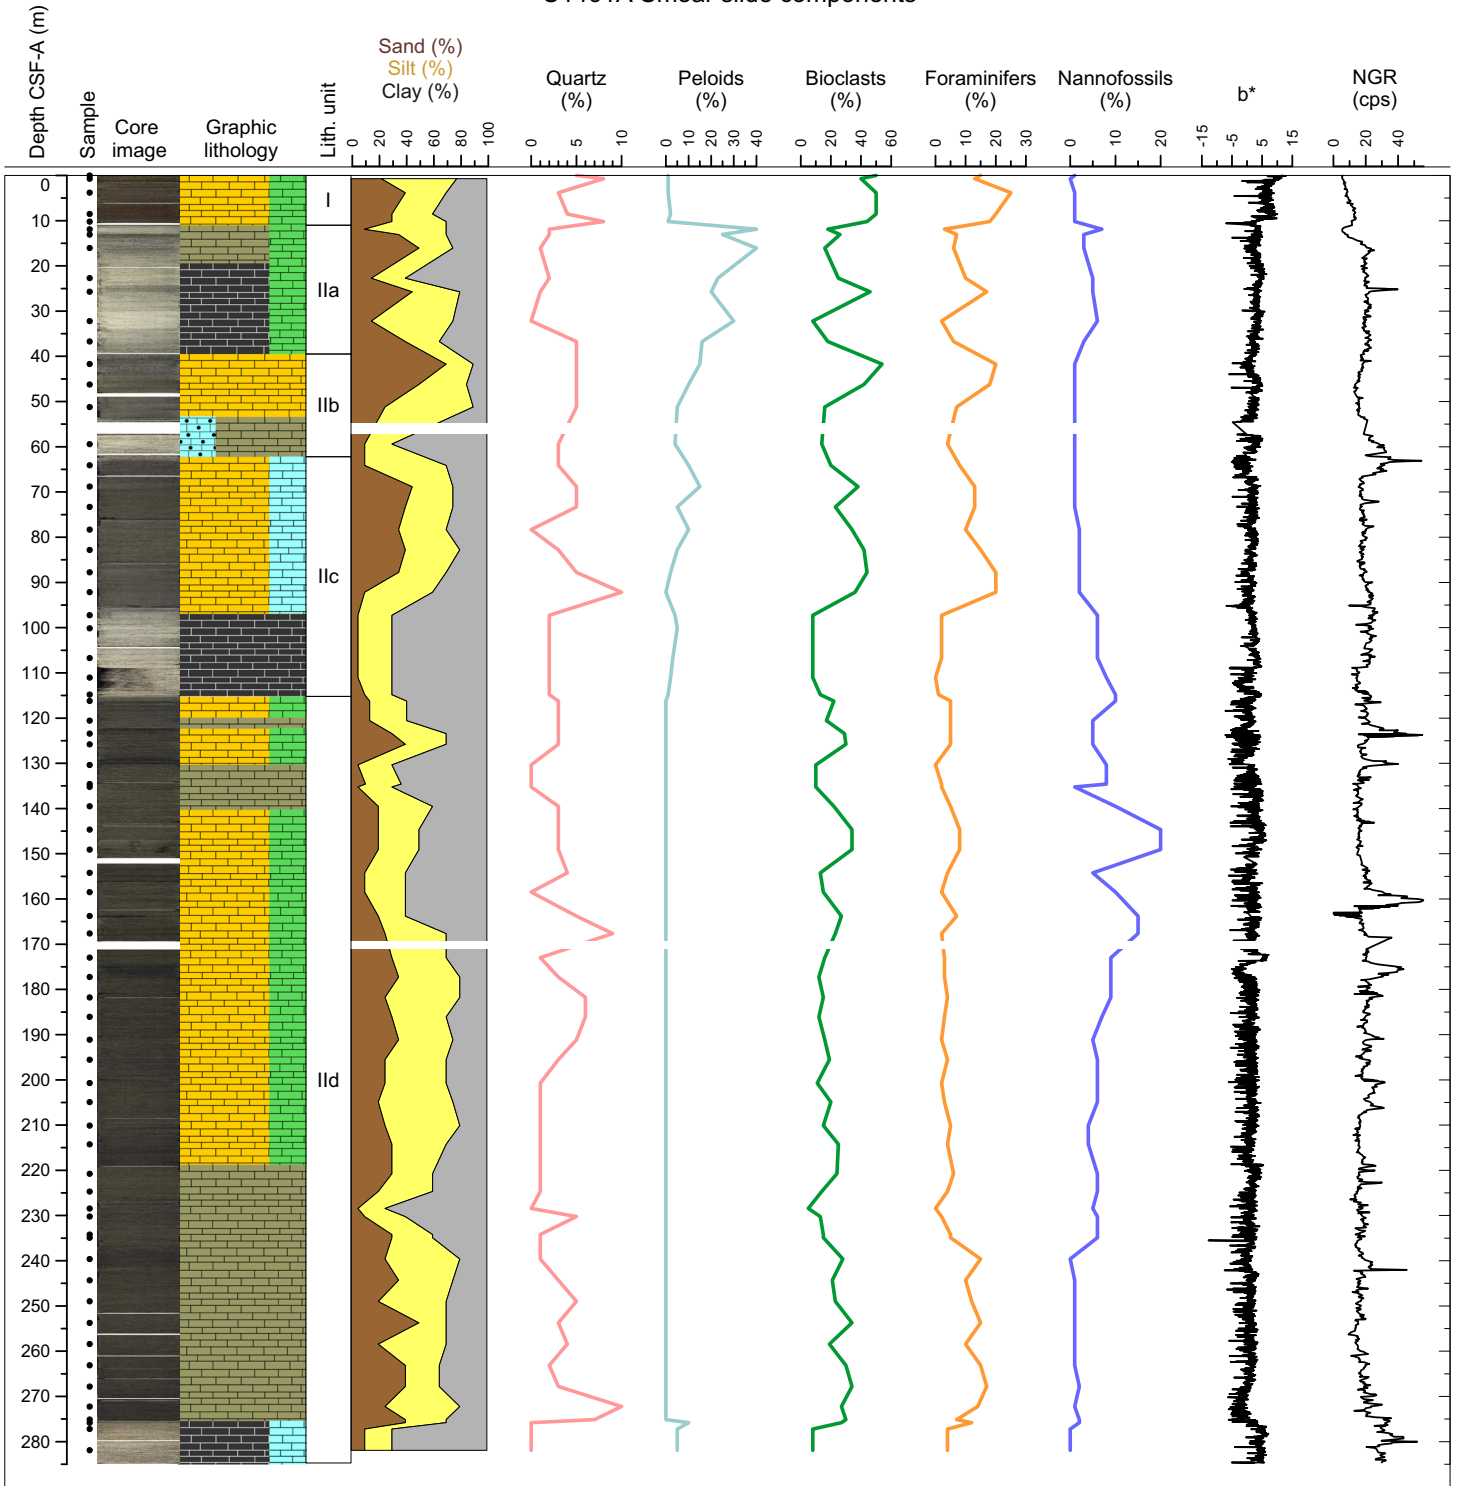

U1461A Smear slide components

U1461\_C\_litho\_Supplement1\_SmearData\_U1461A