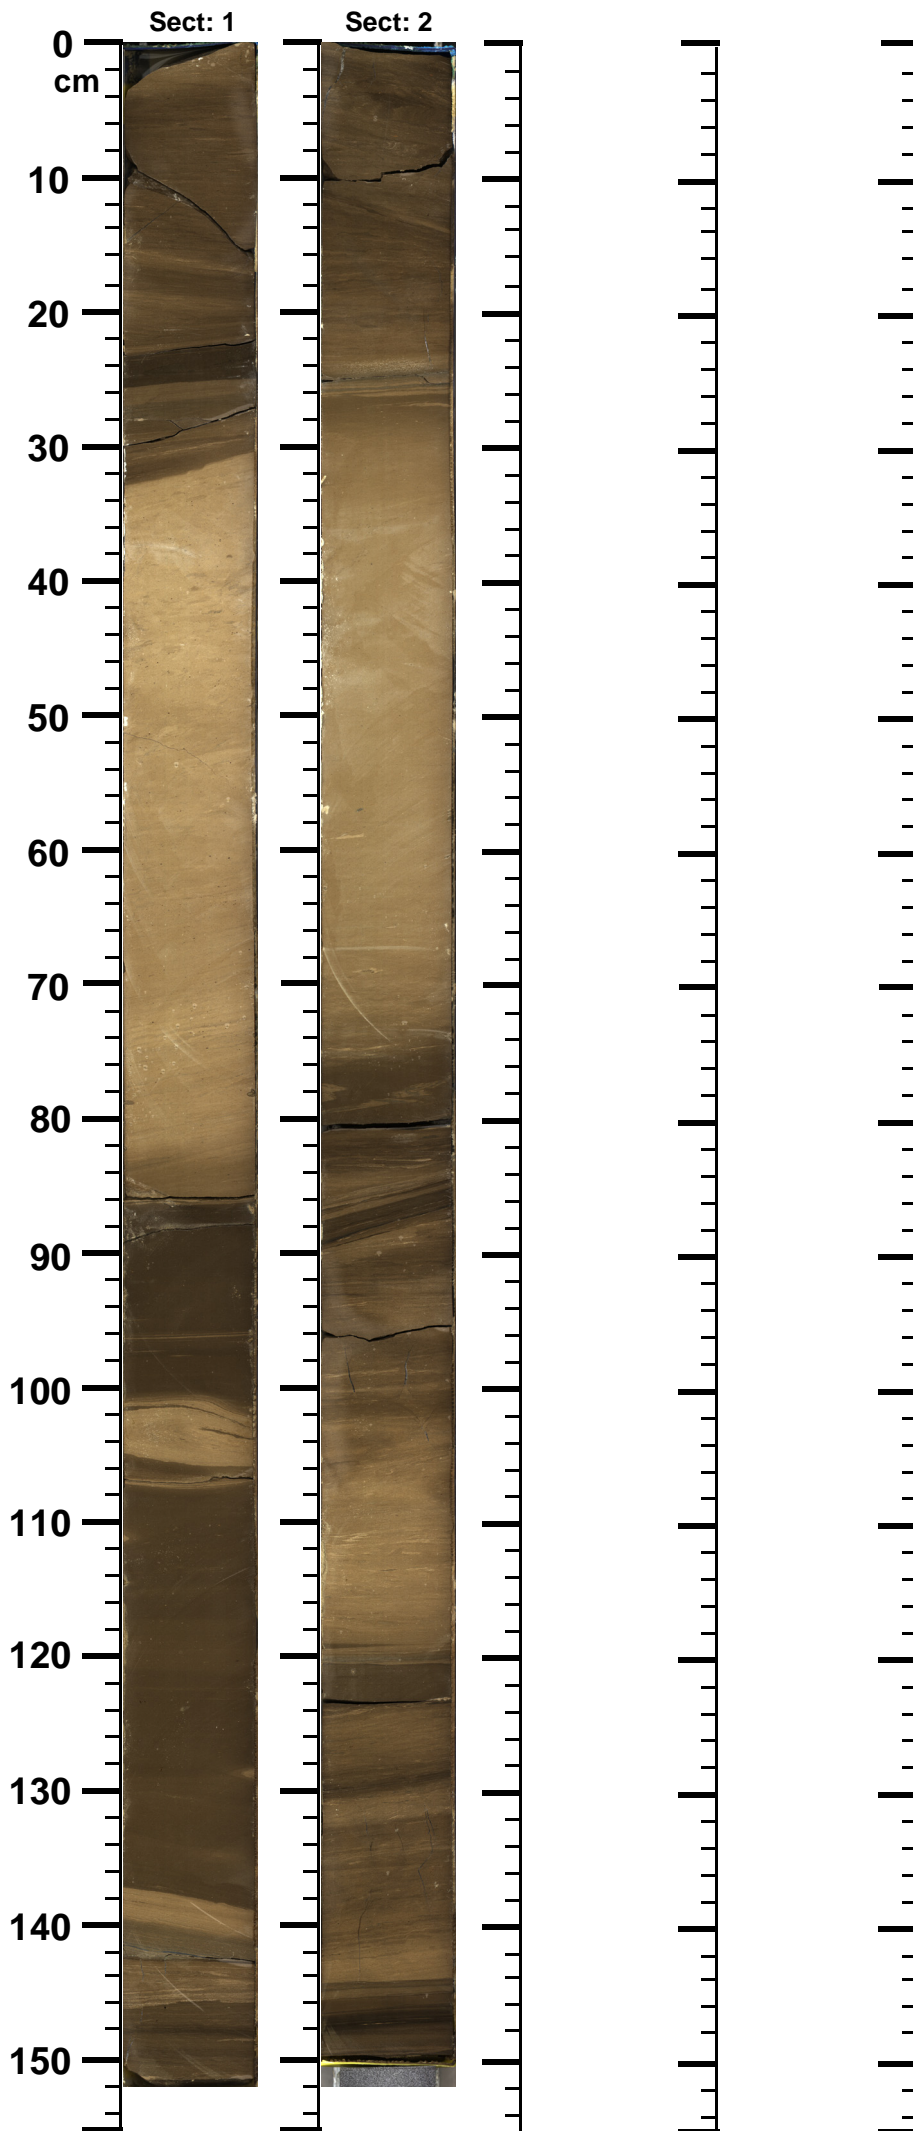

**Expedition**

**364**

**Site**

**77**

**Hole**

**A**

**Core**

**14-R**

**Top**

**536.94**

**Bottom**

**539.99**

**( m )**

364 - M0077 - A - 14R