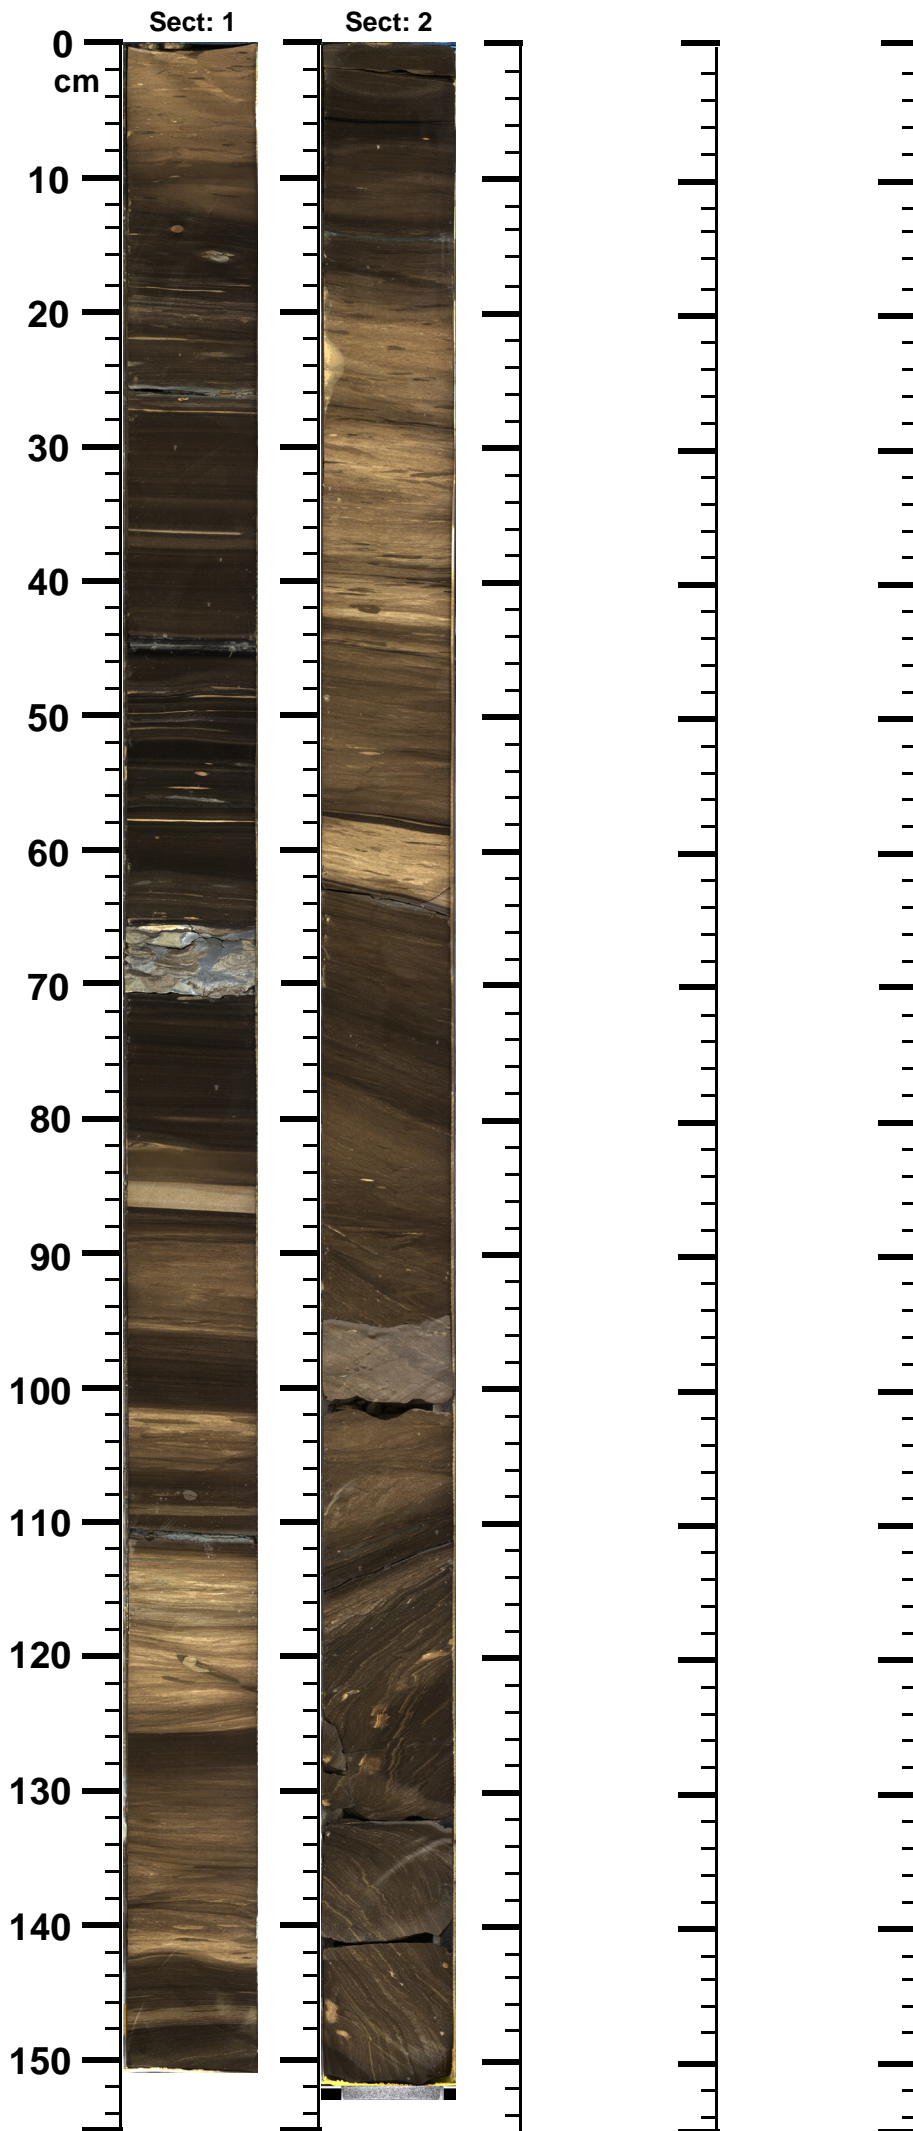

**Expedition**

**364**

**Site**

**77**

**Hole**

**A**

**Core**

**20-R**

**Top**

**555.24**

**Bottom**

**558.29**

**( m )**

364 - M0077 - A - 20R