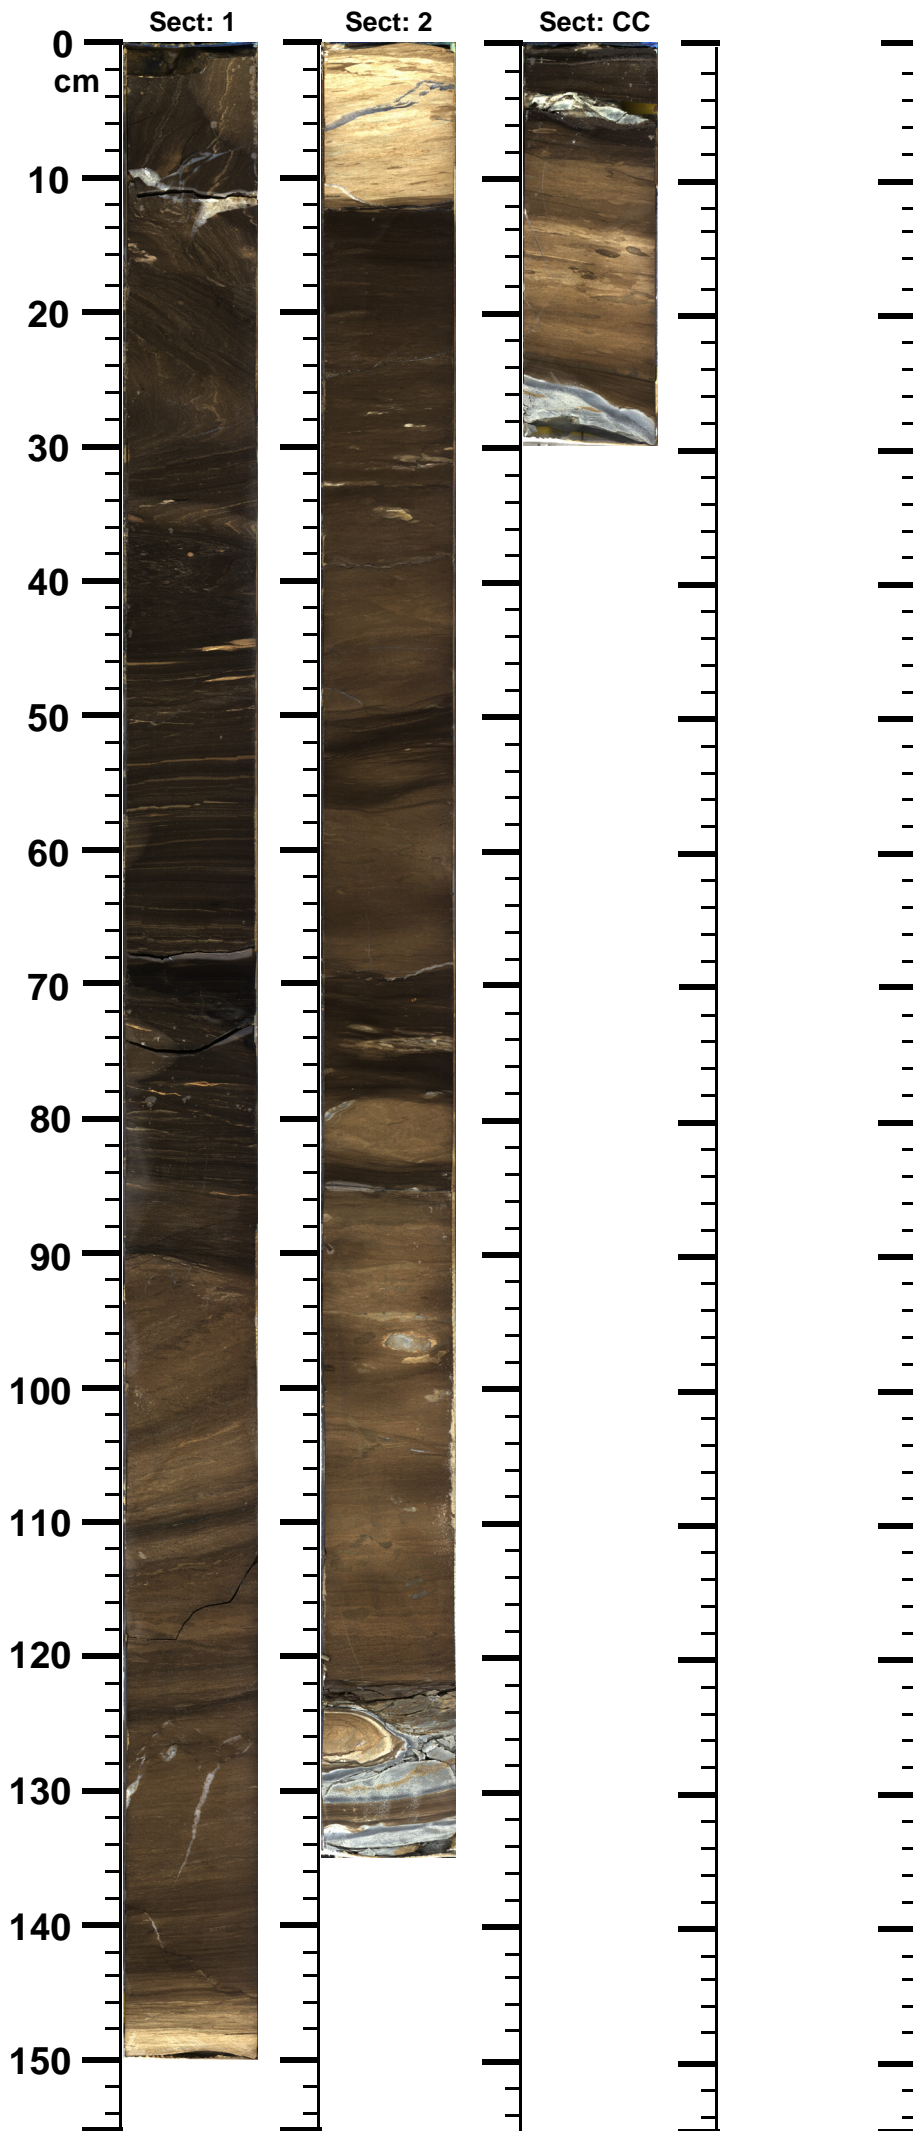

Expedition

364

Site

77

Hole

A

Core

21-R

Top

558.29

Bottom

561.34

(m)

364 - M0077 - A - 21R